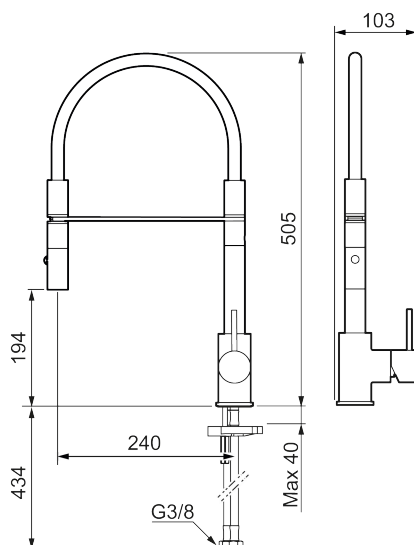

Unike funksjoner

Tilbakeslagssikring

- Vannmengdebegrenser og temperatursperre
- Mora Eco konstantvannmengde 6 l/min ved 2-6 bar
- Svingbar tut sperre 60°, 85°, 110° eller 360°
- 2-strålig, konsentrert strålebilde og hånddusj
- Med tilbakeslagsventil etter standard EN 1717
- Fleksible Soft PEX®-rør med 3/8" mutter
- For hull i benk Ø34-37 mm

NR.	ART. NO.	NRF-NUMMER	BESKRIVELSE
1	409700.76AE	4295004	Spak, komplett, børstet nikkel
2	409702.AE	4295013	Innsats
3	S600057		Tostrålig hånddusj, krom
3	S600057.12		Tostrålig hånddusj, matt sort
3	S600057.22		Tostrålig hånddusj, matt hvit
3	S600057.44		Tostrålig hånddusj, matt grå
3	S600057.60		Tostrålig hånddusj, polert messing PVD
3	S600057.62		Tostrålig hånddusj, børstet messing PVD
3	S600057.76		Tostrålig hånddusj, børstet nikkel
4	209565.AE		Låsesett for tut
5	708843.AE		O-ring (15,54 x 2,62), 2 stk
6	S600055		Monteringstilbehør
7	409340.AE		Stabiliseringssats
8	409714.12AE		Komplett overbygg med hånddusj, matt sort
8	409714.22AE		Komplett overbygg med hånddusj, matt hvit
8	409714.44AE		Komplett overbygg med hånddusj, matt grå
9	S600231		Tutnippel, komplett