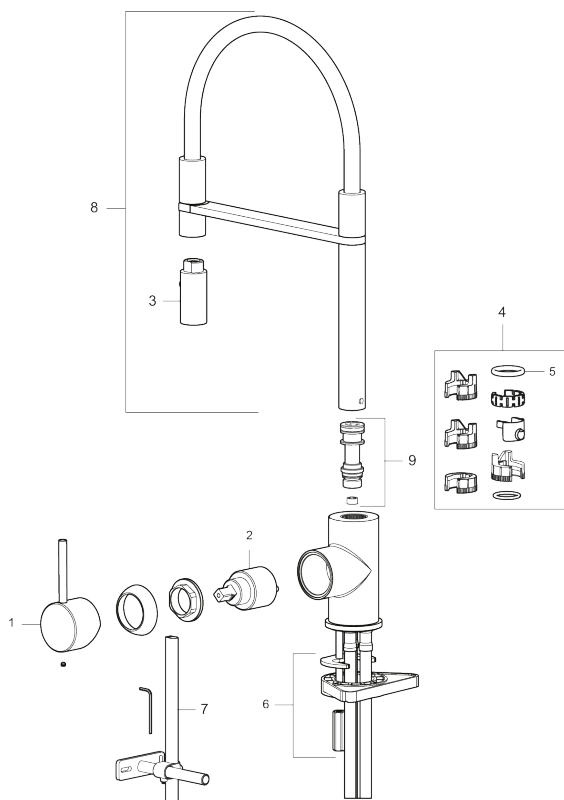

PRODUKTBESKRIVNING

MORA INXX II Miniprofi

Med en holdbar mattsvart nyanse og moderne uttrykk er INXX II miniprofi en iøynefallende høy kran som passer perfekt i et åpent kjøkkenmiljø. Blandebatteriet er testet og godkjent ut fra gjeldende byggeregler og det er energieffektivt, noe som innebærer at man får et lavere vann- og energiforbruk uten å gi avkall på komforten.

Om serien

INXX II er en elegant og tidløs serie i en palett av nøye utvalgte nyanser. Kombinasjonen av høy kvalitet, stilren design og herlig komfort gjør den til den ultimate serien.

Art.no.: 272081.12CA

NRF-nummer: 4290533

Reservedelsliste

NR.	ART. NO.	NRF-NUMMER	BESKRIVELSE
1	409700.AE	4295005	Spak, komplett, krom
1	409700.12AE	4294998	Spak, komplett, matt sort
1	409700.22AE	4294999	Spak, komplett, matt hvit
1	409700.44AE	4295001	Spak, komplett, matt grå
1	409700.60AE	4295002	Spak, komplett, polert messing PVD
1	409700.62AE	4295003	Spak, komplett, børstet messing PVD