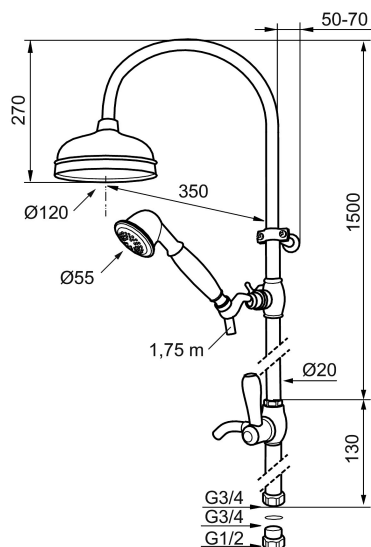

Artikel-Nr.: 130265

Ausführung: Chrom, Anchl. G3/4

- Kürzbares Duschrohr
- Kopfbrause Ø 120 mm
- Verchromter Duschschauch 1,75 m
- Spezialbestellungen anderer Maße möglich

Unique characteristics

PRODUCT DESCRIPTION

## Ersatzteilliste

NO.	ART.NR	AUSFÜHRUNG
1	131183	Duschkopf 120 mm
2	130802.AE	Handbrause
3	139830.ae	Gleiter 18 mm, chrom
4	139749.AE	Gleiter 20 mm, chrom
4	139749.0065AE	Gleiter 20 mm, chrom/gold
5	139835.AE	Duschschlauch 1750 mm, chrom
6	130550.AE	Duschrohrklammer
7	139761	Duschumsteller, chrom
7	139761.0065	Duschumsteller, chrom/gold