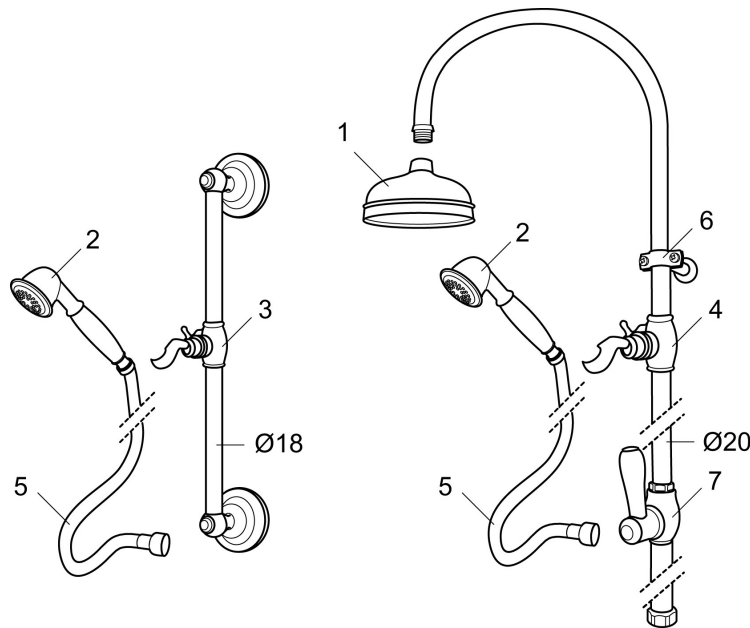

Artikel-Nr.: 130265

Ausführung: Chrom, Anchl. G3/4

- Kürzbares Duschrohr
- Kopfbrause Ø 120 mm
- Verchromter Duschschauch 1,75 m
- Spezialbestellungen anderer Maße möglich

Unique characteristics

PRODUCT DESCRIPTION

# Mora Classic Family Duschset

Das Mora Classic Duschsystem verkörpert traditionelle Design-Elemente und verbindet den Komfort einer großen Kopfbrause mit dem flexiblen Handling einer Handbrause. Ohne großen Renovierungsaufwand schafft es ein klassisches Wohlfühl-Ambiente.

## Ersatzteilliste

NO.	ART.NR	AUSFÜHRUNG
1	131183	Duschkopf 120 mm
2	130802.AE	Handbrause
3	139830.ae	Gleiter 18 mm, chrom
4	139749.AE	Gleiter 20 mm, chrom
4	139749.0065AE	Gleiter 20 mm, chrom/gold
5	139835.AE	Duschschlauch 1750 mm, chrom
6	130550.AE	Duschrohrklammer
7	139761	Duschumsteller, chrom
7	139761.0065	Duschumsteller, chrom/gold