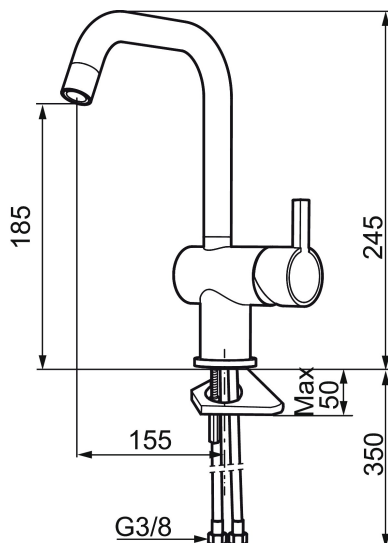

Mora Rexx K7 keittiöhana

Mora Rexx on skandinaavista muotoilua ja toimivuutta parhaimmillaan. Minimalistinen sarja, jossa tärkeintä on yksinkertaisuus. Sarjan innovatiivisuus on sen tarkkuudessa. Kun traditio ja käsityö lyövät kättä modernien valmistusmenetelmien ja innoittavan muotoilun kanssa, on tuloksena Mora Rexx. Mora Rexx on sisäänrakennettua älykästä toimivuutta tarjoava kaunis keittiöhana.

Tuote-nro: 707120 **LVI:** 6261166 **Flow 3 bar:** 7,9 l/m

Kuvaus: Kromattu

- ESS-energiansäästötoiminto
- Keraaminen säätöosa
- Vesimäärän ja lämpötilan esisäätö
- Eco-poresuutin
- Joustavat Soft PEX®- liitosletkut 3/8" liittosmutterilla
- Juoksuputken rajoitus valittavissa 60° tai 120°
- Asennusreikä Ø32-35 mm
- Ääniluokka 1