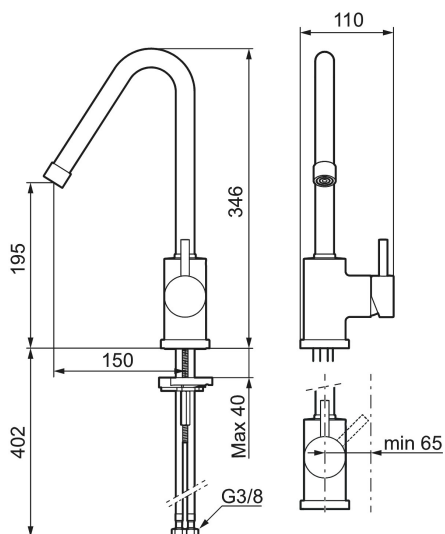

MORA IZZY rustic kjøkkenbatteri

Mora Izzy formidler harmoni og eleganse. Tutens formskjønne linjer gir Mora Izzy et karakteristisk utseende. Den rustikke finishen til Izzy Rustic er inspirert av industrielle, rå miljøer og snakker sitt eget språk.

Art.no.: 702800.25 **NRF-nummer:** 4290345 **Flow 3 bar:** 11,1 l/m

Utførende: Rustikk messing

Izzy Raw og Rustic har en overflate av ubehandlet messing, som gjør at den kommer å bli eldet, patinert og vakker med tiden.

- ESS (Energisparesystem)
- Vannmengdebegrenser og temperatursperre
- Svingbar tut sperre 60°, 85°, 110° eller 360°
- Fleksible Soft PEX®-rør med 3/8" mutter
- For hull i benk Ø29-37 mm