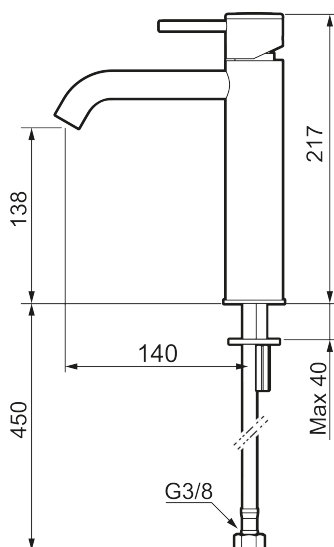

MORA INXX II soft, medium tvättställsblandare

INXX II tvättställsblandare finns i tre olika höjder där medium är en mellanhög blandare som passar till större handfat. Med den moderna hållbara nyansen polerad mässing och tvättställsblandarens stilrena form, höjer INXX II soft badrummets komfort och ger en känsla av kvalitet och elegans. Blandaren är testad och godkänd utifrån de byggregler som finns och är energieffektiv, vilket innebär att den ger en lägre vatten- och energiförbrukning utan att ge avkall på komforten. Bottenventil finns som tillbehör i samma nyans.

Om serien

INXX II är en elegant och tidlös serie i en palett av noga utvalda nyanser. Kombinationen av hög kvalitet, sober design och skön komfort gör den till den ultimata serien.

Art.nr: 273011.60CA RSK: 8278268 Flöde 3 bar: 4,5 l/min
Utförande: Polerad mässing PVD

Unika egenskaper

Skyddsmodul

- Keramisk tätning
- Omställbar flödesbegränsning och temperaturspär
- Eco (energi- och vattenbesparande konstantflödesstrålsamlare, 5 l/min vid 2–6 bar)
- Flexibla anslutningsrör i metallomspunnen Soft PEX[®], lekande G3/8
- Hålmått Ø34-37 mm