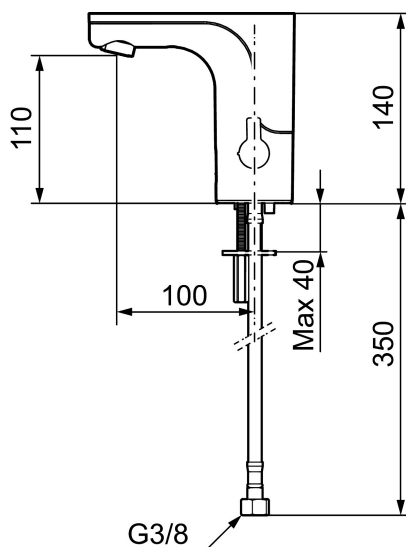

Unike funksjoner

Tilbakeslagssikring 

MORA MMIX tronic servantbatteri, batteridrift

Sensorstyrte blandebatterier er vi vant til på offentlige miljøer, men blir nå mer og mer vanlig i private hjem. Mora MMIX Tronic er en ny generasjon svensk-utviklede berøringsfrie kraner med all teknikken integrert i batterihuset. Foruten å være svært enkel å bruke og sparer både vann og energi, så gjør den automatiske kalibreringen av sensoren det like enkelt å installere som en vanlig servantkran. Temperaturen stilles enkelt på spaken på siden av batterikroppen som er godt synlig, som også går å sperre mot maks varmtvannstemperatur som en skollingsbeskyttelse, eller helt fjerne når du ønsker en forhåndsinnstilt temperatur. For å hindre stillestående vann som kan årsake veksten av bakterier i vannledningene finnes en programmerbar funksjon.

Art.no.: 720080 **NRF-nummer:** 4290054 **Flow 3 bar:** 5,0 l/m
Utførende: Krom, batteridrift (inkl. batteri 6V), 5 l/min ved 2–6 bar

- Mykstengende
- Med temperaturspak, batteridrift (inkl. batteri 6V)
- Vandalsikker i metall, også kåpen
- Mora Eco konstantvannmengde
- Tappetidbegrensning hindrer oversvømming
- Tappefunksjon 30 sek. via sensor
- Avstengning av vannmengde i 60 sek. via sensor (anvendes f. eks. ved rengjøring)
- Lavt strømforbruk - lang livslengde
- Kan gjennomspyles med hettvann for legionella sanering
- IP klasse sensor, IP67
- Miljøvennlig materiale, Lead Free (blyfri) og nikkelfri
- Med tilbakeslagsventiler etter standard EN 1717

Installasjon:

- Enkel installasjon og service
- Avtagbart temperaturspak som kan erstattes med et medfølgende lokk
- Samtlige modeller kan tilpasses for batteri- eller nettdrift 12V AC/DC

- Ved nettdrift bruk adaptersett MA S600147
- Automatisk justering av sensoravstand
- Fleksible Soft PEX[®]-rør med 3/8" mutter
- Hulltagning Ø33,5-37 mm