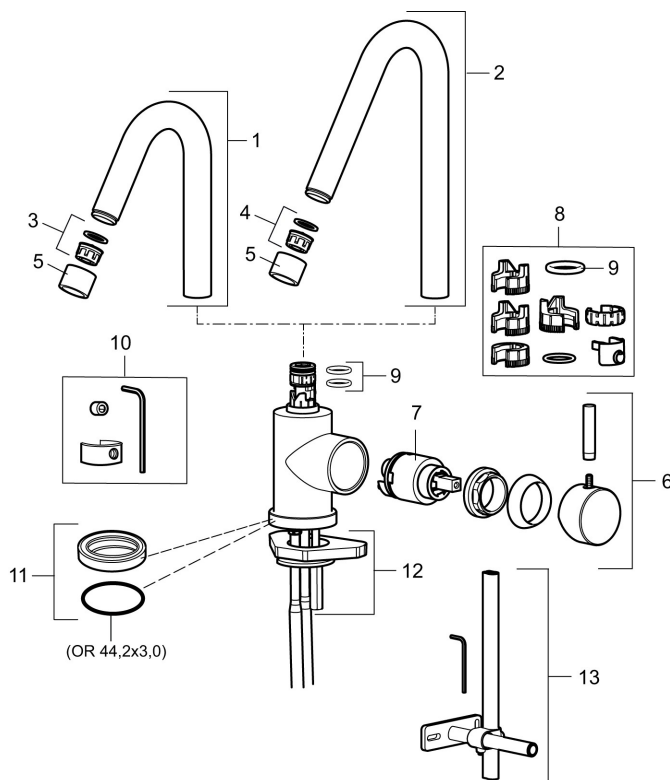

- ESS (Energisparesystem)
- Vannmengdebegrenser og temperatursperre
- Svingbar tut sperre 60°, 85°, 110° eller 360°
- Fleksible Soft PEX®-rør med 3/8" mutter
- For hull i benk Ø29-37 mm

Unike funksjoner

Art.no.: 702800.00

NRF-nummer: 4291514

Reservedelsliste

NR.	ART. NO.	NRF-NUMMER	BESKRIVELSE
1	409616.AE		Utløpstut, komplett, servant, krom
1	409616.25AE		Utløpstut, komplett, servant, rustikk messing
1	409616.66AE		Utløpstut, komplett, servant, råmessing
1	409616.80AE		Utløpstut, komplett, servant, krom/riflete
2	409615.AE		Utløpstut, komplett, kjøkken, krom
2	409615.25AE		Utløpstut, komplett, kjøkken, rustikk messing
2	409615.66AE		Utløpstut, komplett, kjøkken, råmessing
2	409615.80AE		Utløpstut, komplett, kjøkken, krom/riflete
3	131419.AE		Innsat strålesamler, 5,5–6,5 l/min ved 3 bar
4	131398.AE		Innsats strålesamler, 9–11 l/min ved 3 bar
5	409618.AE		Hylse for strålesamler M22 innv., krom
5	409618.25AE		Hylse for strålesamler M22 innv., rustikk messing

NR.	ART. NO.	NRF-NUMMER	BESKRIVELSE
5	409618.66AE		Hylse for strålesamler M22 innv., råmessing
5	409618.80AE		Hylse for strålesamler M22 innv., krom/riflet
6	708995.AE		Spak, komplett, krom
6	708995.25AE		Spak, komplett, rustikk messing
6	708995.66AE		Spak, komplett, råmessing
6	708995.80AE		Spak, komplett, krom/riflete
7	708498.AE	4296454	Innsats
8	209565.AE		Låsesett for tut
9	708843.AE		O-ring (15,54 x 2,62), 2 stk
10	409621.AE		Sperresegment for fast tut
11	708578.AE		Fot, komplett, krom
11	708578.25AE		Fot, komplett, rustikk messing
11	708578.66AE		Fot, komplett, råmessing
11	708578.80AE		Fot, komplett, krom/riflete
12	708779.AE	4294312	Festedetaljer, kjøkkenbatteri
13	S600308		Stabiliseringsatts