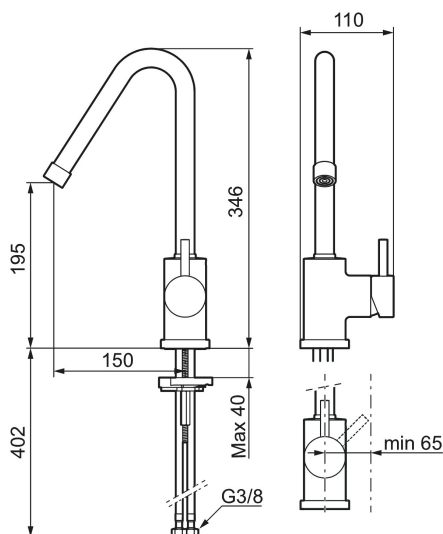

MORA IZZY regular kjøkkenbatteri

Mora Izzy formidler harmoni og eleganse. Tutens formskjønne linjer gir Mora Izzy et karakteristisk utseende. Izzy Regular har kromfinish som passer i ethvert miljø.

Art.no.: 702800.00 NRF-nummer: 4291514 Flow 3 bar: 11,1 l/m
Utførende: Krom

- ESS (Energisparesystem)
- Vannmengdebegrenser og temperatursperre
- Svingbar tut sperre 60°, 85°, 110° eller 360°
- Fleksible Soft PEX®-rør med 3/8" mutter
- For hull i benk Ø29-37 mm

Unike funksjoner

Tilbakeslagssikring