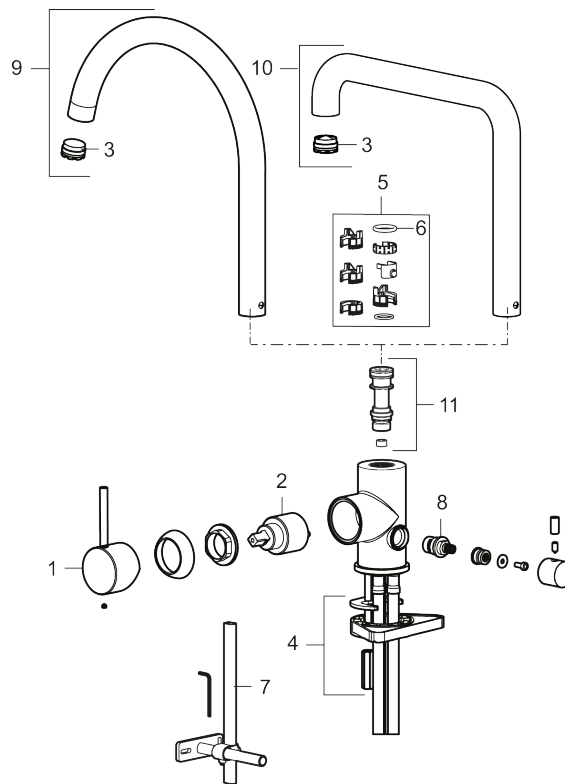

Tuote-nro: 272151.CA **LVI:** 6261273 **Flow 3 bar:** 6,0 l/m

Kuvaus: Kromattu

- Keraaminen säätökasetti: pitkä käyttöikä
- Lämpötilan- ja vesimäärän esisäätö
- Apk-venttiilein (vain kylmään veteen)
- Juoksuputken rajoitus valittavissa 60°, 85°, 110° tai 360°
- Joustavat Soft PEX®- liitosletkut 3/8" liitosmutterilla
- Asennusreikä Ø34-37 mm

Tuote-nro: 272151.CA

LVI: 6261273

Varaosalistaus

NRO.	MA-NRO	LVI	KUVAUS
1	409700.AE		Käyttövipu täydellinen, kromattu
1	409700.12AE		Käyttövipu täydellinen, mattamusta
1	409700.22AE		Käyttövipu täydellinen, mattavalkoinen
1	409700.44AE		Käyttövipu täydellinen, mattaharma
1	409700.60AE		Käyttövipu täydellinen, kiiltävä messinki PVD
1	409700.62AE		Käyttövipu täydellinen, harjattu messinki PVD
1	409700.76AE		Käyttövipu täydellinen, harjattu nikkeli

NRO.	MA-NRO	LM	KUVAUS
2	409702.AE		Keraaminen säätöosa
3	S600230	6561291	Poresuutin M21,5 uk., Z
4	S600055		Kiinnityssarja
5	209565.AE		Juoksuputken rajoitinsarja
6	708843.AE		O-rengas (15,54 x 2,62), 2 kpl
7	409340.AE	6432210	Keittiöhanan tukilevy
8	409707.AE		Pesukoneventtiin tomiosa huoltoavaimin
9	409712.AE		Juoksuputki, täydellinen, kromattu
9	409712.12AE		Juoksuputki, täydellinen, mattamusta
9	409712.22AE		Juoksuputki, täydellinen, mattavalkoinen
9	409712.44AE		Juoksuputki, täydellinen, mattaharma
9	409712.60AE		Juoksuputki, täydellinen, kiiltävä messinki PVD
9	409712.62AE		Juoksuputki, täydellinen, harjattu messinki PVD
9	409712.76AE		Juoksuputki, täydellinen, harjattu nikkeli
10	409713.AE		Juoksuputki, täydellinen, kromattu
10	409713.12AE		Juoksuputki, täydellinen, mattamusta
10	409713.22AE		Juoksuputki, täydellinen, mattavalkoinen
10	409713.44AE		Juoksuputki, täydellinen, mattaharma
10	409713.60AE		Juoksuputki, täydellinen, kiiltävä messinki PVD
10	409713.62AE		Juoksuputki, täydellinen, harjattu messinki PVD
10	409713.76AE		Juoksuputki, täydellinen, harjattu nikkeli
11	S600231		Kiinnitysniippa