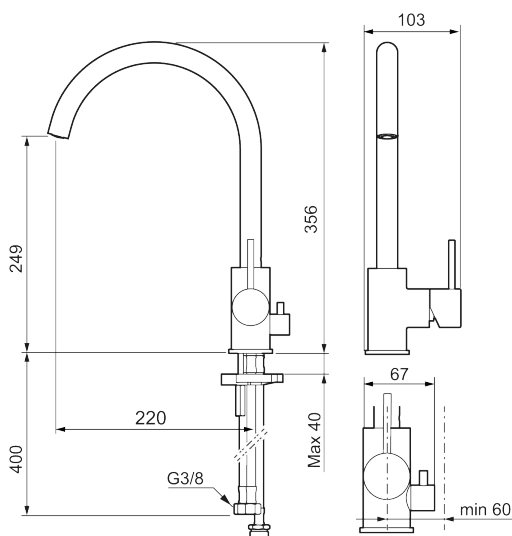

MORA INXX II soft keittiöhana pk-venttiilein

Kestävässä kromipintaisessa keittiön INXX II Soft - vedensekoittimessa on pehmeät linjat, ja se tuo keittiöön ylellisyyttä ja eleganssia. Vedensekoitin on testattu ja hyväksytty nykyisten rakennusmääräysten mukaisesti, ja se on energiatehokas, minkä ansiosta se vähentää veden- ja energiankulutusta mukavuudesta tinkimättä.

Tietoja mallistosta

INXX II on elegantti ja ajaton mallisto, jonka väripaletti on huolellisesti valittu. Se tarjoaa täydellisen yhdistelmän huippulaatua, hillittyä designia ja erinomaista käyttömukavuutta.

Tuote-nro: 272151.CA **LVI:** 6261273 **Flow 3 bar:** 6,0 l/m

Kuvaus: Kromattu

- Keraaminen säätökasetti: pitkä käyttöikä
- Lämpötilan- ja vesimäärän esisäätö
- Apk-venttiilein (vain kylmään veteen)
- Juoksuputken rajoitus valittavissa 60°, 85°, 110° tai 360°
- Joustavat Soft PEX®- liitosletkut 3/8" liitosmutterilla
- Asennusreikä Ø34-37 mm