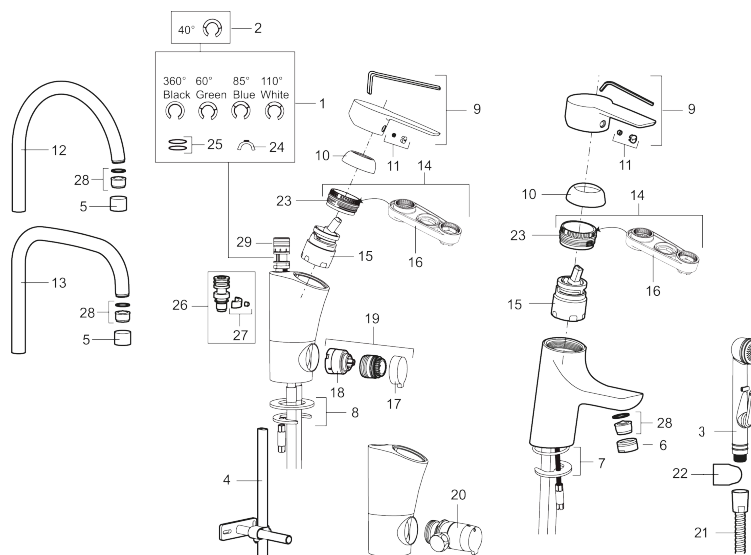

: 242071 Flow 3 bar: 7,9 l/m

Ausführung: Chrom

- Mit Geräteanschlussventil (Umstellung warm/kalt möglich)
- ESS (Energie-Spar-System)
- Mit Soft Closing zur Vermeidung von Druckstößen
- Einstellbare Mengen- und Temperaturbegrenzung
- Eco (Energie- und Wasserstrahlregler)
- Flexible Anschlussschläuche Soft-PEX®
- Schwenkbarer Auslauf 60°, 85°, 110° oder 360° (Sperrung für 60° oder 110° inklusive)
- Lochdurchmesser Ø32-37 mm

: 242071

1	S600299	Dichtungs- und Begrenzungssatz
2	209543.AE	Sperre 40°
3	S600206	Selbstschliessende Handbrause, chrom
4	S600308	Stabilisierungssatz
5	131410.AE	Gehäuse M22 innen
6	131413.AE	Gehäuse M24 außen
7	S600160	Befestigung, Waschtischarm.
8	S600159	Monteringssæt til køkkenarmatur
9	409600.AE	Hebel, komplett
10	409391.AE	Überwurfmutter
11	409392.AE	Markierungsplättchen und Schraube für Hebel
12	409395.AE	Auslauf K5, komplett
13	409396.AE	Auslauf K7, komplett
14	409393.AE	Befestigungsring für Einsatz, incl. Servicewerkzeug
15	S600273	Keramikkartusche, inkl. Servicewerkzeug
16	S600298	Servicewerkzeug
17	409400.AE	Handrad für Gerätenanschlussventil
18	S600337	Keramisch patroon voor vaatwasseraansluiting, met servicegereedschap

18	S600316	Keramisch patroon voor vaatwasseraansluiting, zonder servicegereedschap
19	409104.AE	Geräteanschlussventil, inkl. Servicewerkzeug
20	409399.AE	Reparatursatz für Geräteanschlussventil
21	S600207	Duschschauch 1500mm, Hochdruck, Metall
22	130732.AE	Wandhalter
23	439060.AE	Feststellnippel für Einsatz
24	309519.AE	Sperre, 2-er Pack (schwarz/grau)
25	708843.AE	O-Ring (15,54 x 2,62), 2 Stck.
26	109016.AE	Auslaufsnippel, komplett für fixierten Auslauf
27	139595.AE	Stoppschraube mit Sperrsegment
28	132205.AE	Einsatz für Strahlregler, 5 l/min von 200–600 kPa
28	S600319	Einsatz für Strahlregler, 7–9 l/min von 300 kPa
28	132408.AE	Einsatz für Strahlregler, 8 l/min von 200–600 kPa
29	S600018	Auslaufsnippel, komplett