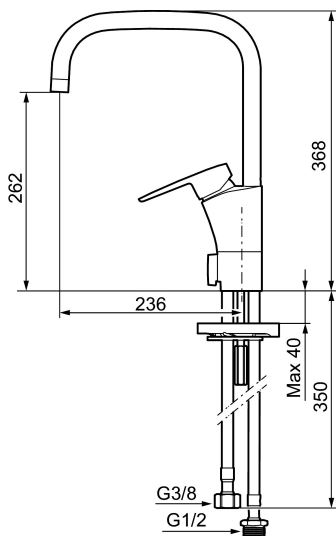

MORA CERA K7 Spültisch- Einhebelmischer

In heutigen Familien spielt sich ein Teil des Lebens in der Küche ab. Eine moderne Küche muss gut aussehen, perfekt arbeiten und einem hohen Hygiene- und Sicherheitsstandard entsprechen. Deshalb bietet Mora Armaturen in hoher Qualität an.

: 242071 Flow 3 bar: 7,9 l/m

Ausführung: Chrom

- Mit Geräteanschlussventil (Umstellung warm/kalt möglich)
- ESS (Energie-Spar-System)
- Mit Soft Closing zur Vermeidung von Druckstößen
- Einstellbare Mengen- und Temperaturbegrenzung
- Eco (Energie- und Wasserstrahlregler)
- Flexible Anschlussschläuche Soft-PEX®
- Schwenkbarer Auslauf 60°, 85°, 110° oder 360° (Sperrung für 60° oder 110° inklusive)
- Lochdurchmesser Ø32-37 mm

Schutzmodul