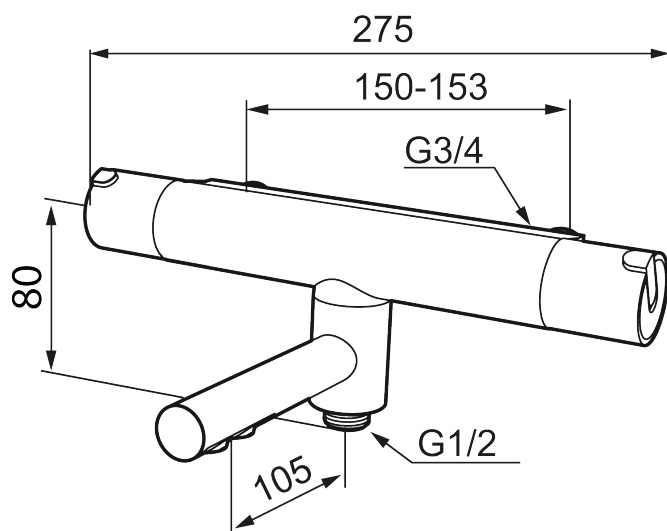

Mora Rexx T5 Thermostatische Bad- Douchemengkraan

Artikelnummer: 707010.DB

Omschrijving: Chroom, incl. s-koppelingen (2x701001)

- Met Eco functie
- Draaibare uitloop met ingebouwde omstel
- Temperatuurknop met begrenzing op 38°C
- Inlaten 3/4" binnendraad
- Met keerkleppen vlgs EN1717

Unieke karaktereigenschappen

PRODUCTOMSCHRIJVING

Mora Rexx T5 Thermostatische Bad- Douchemengkraan

Artikelnummer: 707010.DB

Onderdelen lijst

NR.	ARTIKELNR.	OMSCHRIJVING
1	209511.AE	Bedieningshendel, chroom
1	209511.0011AE	Bedieningshendel, chroom/zwart
2	209513.AE	Temperatuurbegrenzingsring
3	708467.AE	Bovendeel
4	209510.AE	Temperatuurhendel, chroom
4	209510.0011AE	Temperatuurhendel, chroom/zwart
5	209512.AE	Volumestroombegrenzingsring
6	708468.AE	Thermostatische patroon
7	209515	Draaibare uitloop, chroom
7	209515.0011	Draaibare uitloop, chroom/zwart
8	209516.AE	Straalregelaar, chroom
8	209516.0011AE	Straalregelaar, zwart
9	209519.AE	Pakkingset
10	708338.AE	Keerleppe (2 stuks)
11	709339.AE	Pakking
12	708080.AE	Ring
13	139465.AE	Keerlep
14	409659.AE	Douche verloopnippel M18x1xG1/2
15	38521000	Stop ring
16	209494.AE	Nippel voor badmengkraan
17	129380.AE	Anti-Keerleppe (2 stuks)