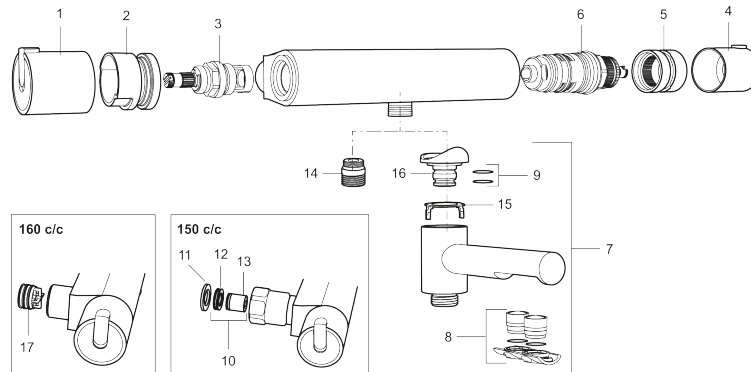

Mora Rexx T5 Thermostatische Bad- Douchemengkraan

Artikelnummer: 707010.DB

Omschrijving: Chroom, incl. s-koppelingen (2x701001)

- Met Eco functie
- Draaibare uitloop met ingebouwde omstel
- Temperatuurknop met begrenzing op 38°C
- Inlaten 3/4" binnendraad
- Met keerkleppen vlgs EN1717

Unieke karaktereigenschappen

PRODUCTOMSCHRIJVING

Mora Rexx T5 Thermostatische Bad- Douchemengkraan

Artikelnummer: 707010.DB

Onderdelen lijst

NR.	ARTIKELNR.	OMSCHRIJVING
1	209511.AE	Bedieningshendel, chroom
1	209511.0011AE	Bedieningshendel, chroom/zwart
2	209513.AE	Temperatuurbegrenzingsring
3	708467.AE	Bovendeel
4	209510.AE	Temperatuurhendel, chroom
4	209510.0011AE	Temperatuurhendel, chroom/zwart
5	209512.AE	Volumestroombegrenzingsring
6	708468.AE	Thermostatische patroon
7	209515	Draaibare uitloop, chroom
7	209515.0011	Draaibare uitloop, chroom/zwart
8	209516.AE	Straalregelaar, chroom
8	209516.0011AE	Straalregelaar, zwart
9	209519.AE	Pakkingset
10	708338.AE	Keerleppe (2 stuks)
11	709339.AE	Pakking
12	708080.AE	Ring
13	139465.AE	Keerlep
14	409659.AE	Douche verloopnippel M18x1xG1/2
15	38521000	Stop ring
16	209494.AE	Nippel voor badmengkraan
17	129380.AE	Anti-Keerleppe (2 stuks)