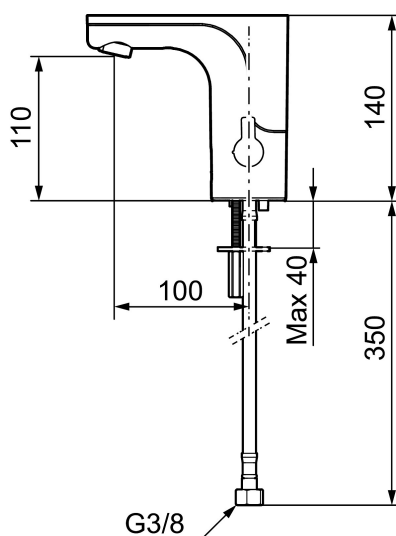

Unike funksjoner

Tilbakeslagssikring

MORA MMIX tronic servantbatteri, batteridrift

Sensorstyrte blandebatterier er vi vant til på offentlige miljøer, men blir nå mer og mer vanlig i private hjem. Mora MMIX Tronic er en ny generasjon svensk-utviklede berøringsfrie kraner med all teknikken integrert i batterihuset. Foruten å være svært enkel å bruke og sparer både vann og energi, så gjør den automatiske kalibreringen av sensoren det like enkelt å installere som en vanlig servantkran. Temperaturen stilles enkelt på spaken på siden av batterikroppen som er godt synlig, som også går å sperre mot maks varmtvannstemperatur som en skollingsbeskyttelse, eller helt fjerne når du ønsker en forhåndsinnstilt temperatur. For å hindre stillestående vann som kan årsake veksten av bakterier i vannledningene finnes en programmerbar funksjon.

Art.no.: 720080.60 **NRF-nummer:** 4290087 **Flow 3 bar:** 5,0 l/m
Utførende: Polert messing PVD, batteridrift (inkl. batteri 6V)

- Mykstengende
- Med temperaturspak, batteridrift (inkl. batteri 6V)
- Vandalsikker i metall, også kåpen
- Mora Eco konstantvannmengde
- Tappetidbegrensning hindrer oversvømming
- Tappefunksjon 30 sek. via sensor
- Avstengning av vannmengde i 60 sek. via sensor (anvendes f. eks. ved rengjøring)
- Lavt strømforbruk - lang livslengde
- Kan gjennomspyles med hettvann for legionella sanering
- IP klasse sensor, IP67
- Miljøvennlig materiale, Lead Free (blyfri) og nikkelfri
- Med tilbakeslagsventiler etter standard EN 1717

- Fleksible Soft PEX[®]-rør med 3/8" mutter
- Hulltagning Ø33,5-37 mm

Innstillinger:

- Stillbar temperaturbegrensning
- Programmerbar funksjon for hygienespyling
- Velgbar tappetid