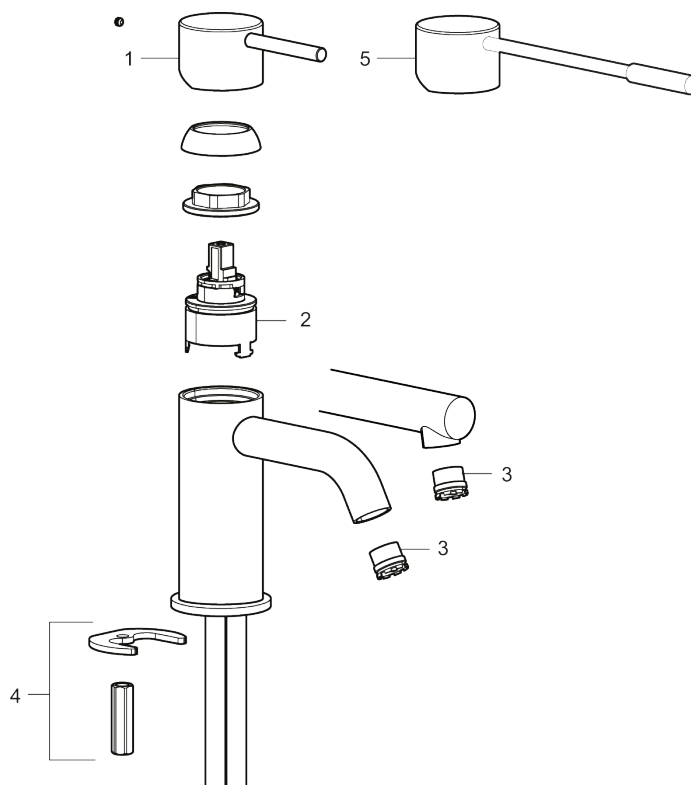

PRODUKTBESKRIVELSE

MORA INXX II sharp, small

INXX II håndvaskarmatur findes i tre forskellige højder, hvor small er et lavt armatur, der er tilpasset mindre håndvaske. I den moderne, holdbare overflader børstet messing og håndvaskarmaturets lige profil med lang tud og skrå studs – er INXX II sharp både smukt og behageligt i brug. Armaturet er testet og godkendt ud fra det gældende bygningsreglement og er energieffektivt, hvilket indebærer, at det giver et lavere vand- og energiforbrug uden at gå på kompromis med komforten. Bundventilen fås som tilbehør i samme overflader.

Om serien

INXX II er en elegant og tidløs serie i en palet af nøje udvalgte overflader. Kombinationen af høj kvalitet, stilfuldt design og vidunderlig komfort gør den til den ypperligste serie.

Artikel-nummer:

VVS: 701495487

273003.62CA

Reservedelsliste

NR.	ART.NO	WS	BESKRIVELSE
1	409701.AE		Greb, komplet, krom
1	409701.12AE		Greb, komplet, matsort
1	409701.22AE		Greb, komplet, mathvid