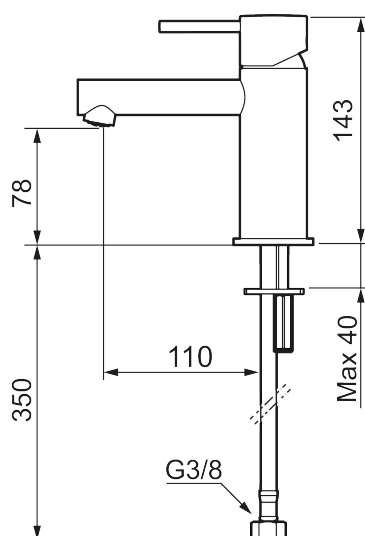

## MORA INXX II sharp, small

INXX II håndvaskarmatur findes i tre forskellige højder, hvor small er et lavt armatur, der er tilpasset mindre håndvaske. I den moderne, holdbare overflader børstet messing og håndvaskarmaturets lige profil med lang tud og skrå studs – er INXX II sharp både smukt og behageligt i brug. Armaturet er testet og godkendt ud fra det gældende bygningsreglement og er energieffektivt, hvilket indebærer, at det giver et lavere vand- og energiforbrug uden at gå på kompromis med komforten. Bundventilen fås som tilbehør i samme overflader.

273003.62CA

VVS:

701495487

Flow 3 bar: 4,5

l/m

Beskrivelse: Børstet messing PVD

### Unikke egenskaber

Tilbageløbssikring

- Til håndvask.
- 110 mm fremspring.
- Keramisk tætning.
- Indbygget temperatur- og flowbegrænser.
- Flexible tilslutningsslanger.
- Hulmål Ø34-37 mm.

PRODUKTBESKRIVELSE

# MORA INXX II sharp, small

INXX II håndvaskarmatur findes i tre forskellige højder, hvor small er et lavt armatur, der er tilpasset mindre håndvaske. I den moderne, holdbare overflader børstet messing og håndvaskarmaturets lige profil med lang tud og skrå studs – er INXX II sharp både smukt og behageligt i brug. Armaturet er testet og godkendt ud fra det gældende bygningsreglement og er energieffektivt, hvilket indebærer, at det giver et lavere vand- og energiforbrug uden at gå på kompromis med komforten. Bundventilen fås som tilbehør i samme overflader.