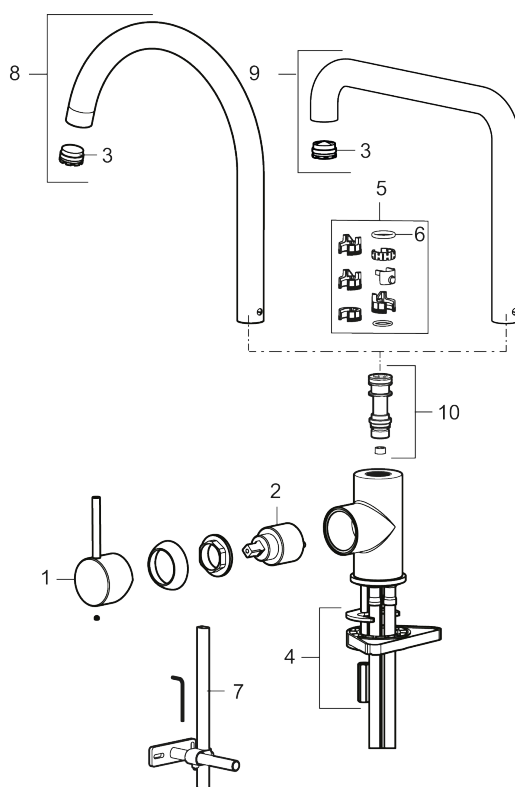

- Vannmengdebegrenser og temperatursperre
- Svingbar tut sperre 60°, 85°, 110° eller 360°
- Fleksible Soft PEX®-rør med 3/8" mutter
- For hull i benk Ø34-37 mm

PRODUKTBESKRIVNING

MORA INXX II sharp

Med den elegante holdbare nyansen børstet messing og kjøkkenkranens sterke karakter tar INXX II sharp på en moderne og stilren måte en sentral plass på kjøkkenet. Blandebatteriet er testet og godkjent ut fra gjeldende byggeregler og det er energieffektivt, noe som innebærer at man får et lavere vann- og energiforbruk uten å gi avkall på komforten.

NRF-nummer: 4290506

Reservedelsliste

NR.	ART. NO.	NRF-NUMMER	BESKRIVELSE
1	409700.AE	4295005	Spak, komplett, krom
1	409700.12AE	4294998	Spak, komplett, matt sort
1	409700.22AE	4294999	Spak, komplett, matt hvit
1	409700.44AE	4295001	Spak, komplett, matt grå
1	409700.60AE	4295002	Spak, komplett, polert messing PVD
1	409700.62AE	4295003	Spak, komplett, børstet messing PVD
1	409700.76AE	4295004	Spak, komplett, børstet nikkell

NR.	ART. NO.	NRF-NUMMER	BESKRIVELSE
2	409702.AE	4295013	Innsats
3	S600230		Strålesamler M21,5 utv., Z
4	S600055		Monteringstilbehør
5	209565.AE		Låsesett for tut
6	708843.AE		O-ring (15,54 x 2,62), 2 stk
7	409340.AE		Stabiliseringssats
8	409712.AE		Utløpstut, krom
8	409712.12AE		Utløpstut, matt sort
8	409712.22AE		Utløpstut, matt hvit
8	409712.44AE		Utløpstut, matt grå
8	409712.60AE		Utløpstut, polert messing PVD
8	409712.62AE		Utløpstut, børstet messing PVD
8	409712.76AE		Utløpstut, børstet nikkel
9	409713.AE		Utløpstut, krom
9	409713.12AE		Utløpstut, matt sort
9	409713.22AE		Utløpstut, matt hvit
9	409713.44AE		Utløpstut, matt grå
9	409713.60AE		Utløpstut, polert messing PVD
9	409713.62AE		Utløpstut, børstet messing PVD
9	409713.76AE		Utløpstut, børstet nikkel
10	S600231		Tutnippel, komplett