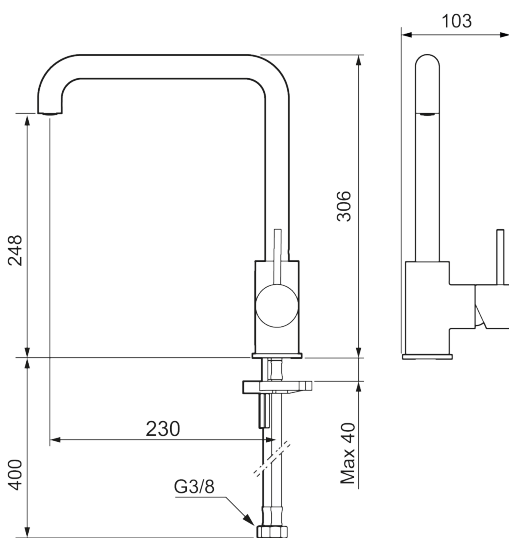

MORA INXX II sharp

Med den elegante holdbare nyansen børstet messing og kjøkkenkranens sterke karakter tar INXX II sharp på en moderne og stilren måte en sentral plass på kjøkkenet. Blandebatteriet er testet og godkjent ut fra gjeldende byggeregler og det er energieffektivt, noe som innebærer at man får et lavere vann- og energiforbruk uten å gi avkall på komforten.

Om serien

INXX II er en elegant og tidløs serie i en palett av nøye utvalgte nyanser. Kombinasjonen av høy kvalitet, stilren design og herlig komfort gjør den til den ultimate serien.

Art.no.:	NRF-nummer:	Flow 3 bar: 6,0
272051.62CA	4290506	l/m
Utførende: Børstet messing PVD		

- Vannmengdebegrenser og temperatursperre
- Svingbar tut sperre 60°, 85°, 110° eller 360°
- Fleksible Soft PEX®-rør med 3/8" mutter
- For hull i benk Ø34-37 mm