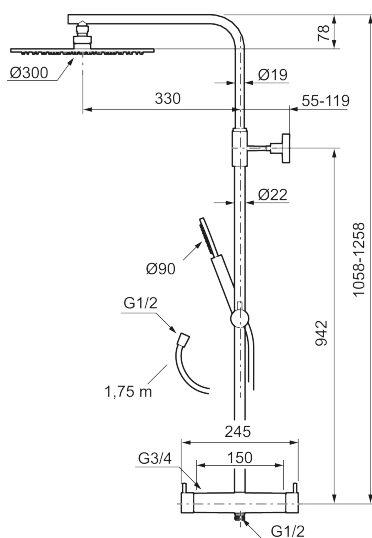

INXX II shower system kit

Med en tålig mattgrå nyans förenar INXX II klassisk design med hög prestanda och erbjuder en jämn temperatur, hög komfort och ett starkt skydd mot skållning. Takduschens stora tunna taksil gör att duschen passar lika bra i ett badrum med stark karaktär och effektfulla former som i ett sobert badrum skapat för avkopplande stunder. Blandaren är testad och godkänd utifrån de byggregler som finns och är energieffektiv, vilket innebär att den ger en lägre vatten- och energiförbrukning utan att ge avkall på komforten. INXX II är serien som erbjuder en vattenupplevelse i världsklass.

Om serien

INXX II är en elegant och tidlös serie i en palett av noga utvalda nyanser. Kombinationen av hög kvalitet, sober design och skön komfort gör den till den ultimata serien.

Art.nr: 271900.44 RSK: 8283092 Flöde 3 bar: 11,3 l/min

Utförande: Mattgrå, 150 c/c

BVB ID: 133984

Består av:

MORA INXX II duschblandare:

- Tryckbalanserad termostatinsats
- Med reversibelt överstycke
- Säkerhetsspärr 38°
- Eco-stopp
- Ansl. inv. G3/4
- Återströmningsskydd enligt EU-standard SS-EN 1717

MORA INXX II Shower System:

- Metallomspunnen slang 1750 mm, PVC- och BPA-fri innerslang
- Med antikalksystemet "Easy-Clean"
- Justerbar höjd
- Handdusch 7,5 l/min, taksil 11 l/min