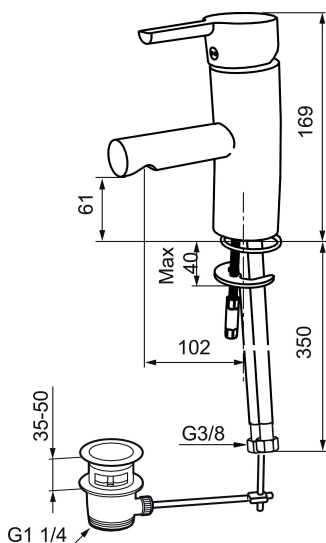

Mora MMIX kombinerar en formskön och ergonomisk design med en energieffektiv insida. Designen präglas av en smekamt böljande geometri och förmedlar en tidlös och sammanhängande stil över hela serien. Vårt unika miljökoncept EcoSafe™ ligger till grund för utvecklingsarbetet och bidrar till låg energiförbrukning och långsiktig miljöhänsyn. Blandaren är blyfri.