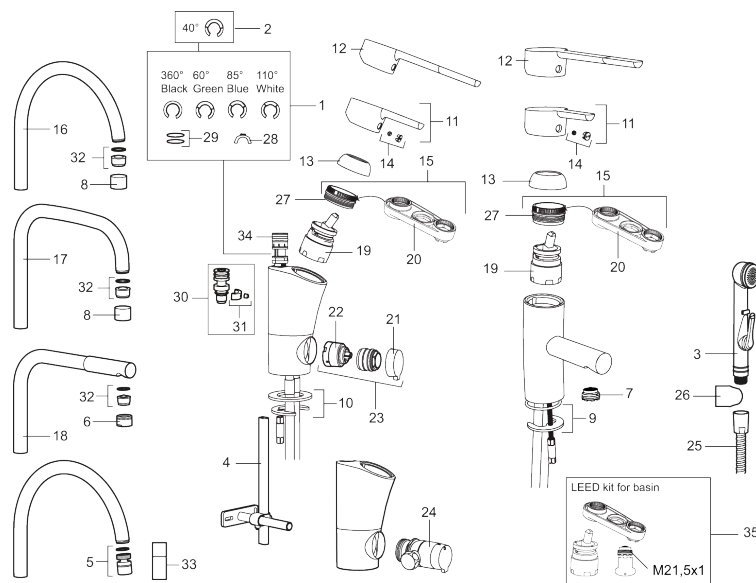

PRODUKTBESKRIVNING

MORA MMIX B5 tvättställsblandare

Mora MMIX kombinerar en formskön och ergonomisk design med en energieffektiv insida. Designen präglas av en smeksam böjande geometri och förmedlar en tidlös och sammanhängande stil över hela serien. Vårt unika miljökoncept EcoSafe™ ligger till grund för utvecklingsarbetet och bidrar till låg energiförbrukning och långsiktig miljöhänsyn. Blandaren är blyfri.

Art.nr: 733051

RSK: 8344508

Reservdelslista

NR.	ART.NR	RSK	BESKRIVNING
1	209524.AE	8346915	Spärrsegment
2	209543.AE	8346916	Spärrsegment 40°
3	S600206	8233049	Självstängande handdusch, krom
4	409340.AE	8531598	Stabiliseringssats
5	409380.AE	8281496	Strålsamlare M22 inv., ledbar, 7–9 l/min vid 3 bar
6	131415.AE	8281512	Hylsa M24 utv., 15 mm, krom
7	409382.AE	8242282	Strålsamlare M21,5 utv., 7–9 l/min vid 3 bar
7	409385.AE	8242292	Strålsamlare M21,5 utv., 5 l/min vid 2-6 bar
7	S600228		Strålsamlare M21,5 utv., 3 l/min vid 2-6 bar
8	131410.AE	8281509	Hylsa M22 inv.
9	409387.AE	8346912	Fästdetaljer, tvätt
10	409388.AE	8346914	Fästdetaljer
11	409389.AE	8344867	Spak, komplett