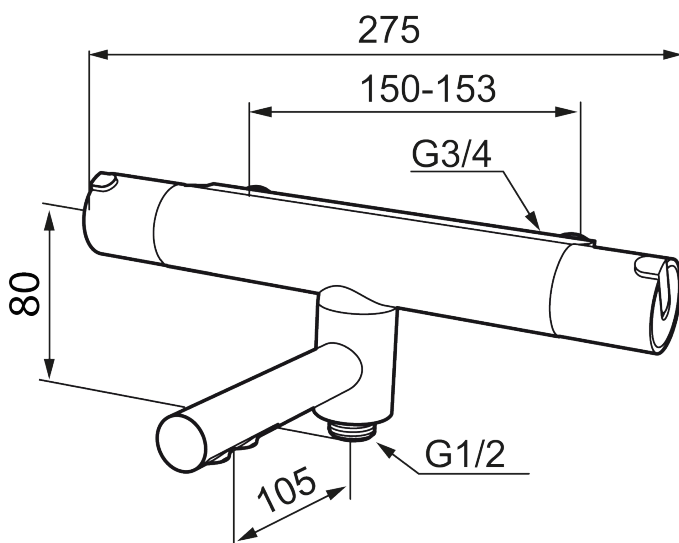

Art.nr: 707010.0011 RSK: 8344028

Utförande: Krom/svart, 150 c/c

### Unika egenskaper

Skyddsmodul 

- **OBS! 150 c/c**
- Utloppspip med inbyggd omkastare
- Kompenserar temperatur- och tryckvariationer
- Säkerhetsspärr 38°
- Eco-stopp
- Piputsprång med väggbricka 182 mm
- Ansl. inv. G3/4
- Återströmningsskydd enligt EU-standard SS-EN 1717