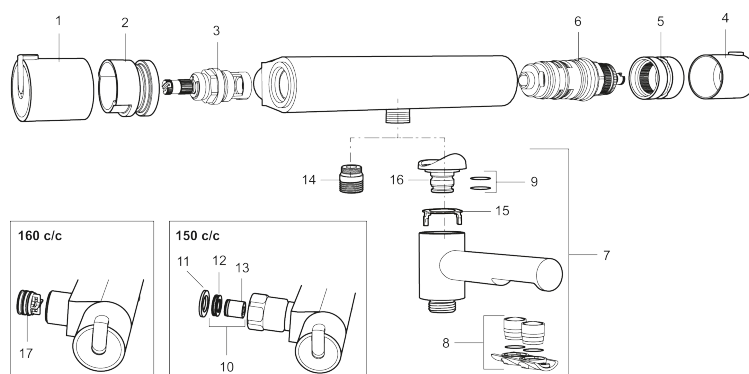

PRODUKTBESKRIVNING

MORA REXX T5 badkarsblandare

Mora REXX är essensen av skandinavisk design och funktionalitet. Serien är minimalistisk och med enkelheten i fokus. Dess precision är dess innovation. När tradition och hantverk samsas med moderna tillverkningsmetoder och inspirerande formgivning, blir resultatet Mora REXX. Här i form av en vacker badkarsblandare med världsledande funktionalitet för säkerhet och komfort.

Art.nr: 707010.0011

RSK: 8344028

Reservdelstlista

NR.	ART.NR	RSK	BESKRIVNING
1	209511.AE	8345176	Mängdvred, krom
1	209511.0011AE	8345177	Mängdvred, krom/svart
2	209513.AE	8346508	Stoppring, mängdvred
3	708467.AE	8345124	Överstykke
4	209510.AE	8345163	Temperaturvred, krom
4	209510.0011AE	8345164	Temperaturvred, krom/svart
5	209512.AE	8346507	Stoppring, temperaturvred
6	708468.AE	8345130	Termostatsinsats
7	209515	8344849	Utloppspip för ombyggnad av duschblandare, krom
7	209515.0011	8344850	Utloppspip för ombyggnad av duschblandare, krom/svart
8	209516.AE	8242291	Strålsamlarkit, krom
8	209516.0011AE	8242295	Strålsamlarkit, krom/svart
9	209519.AE	8938340	O-ringar
10	708338.AE		Backventil (2 st), 150 c/c
11	709339.AE	8938274	Packning 24/15x2, 2-pack
12	708080.AE		Silhållare, 150 c/c
13	139465.AE	8186872	Patronbackventil, 150 c/c