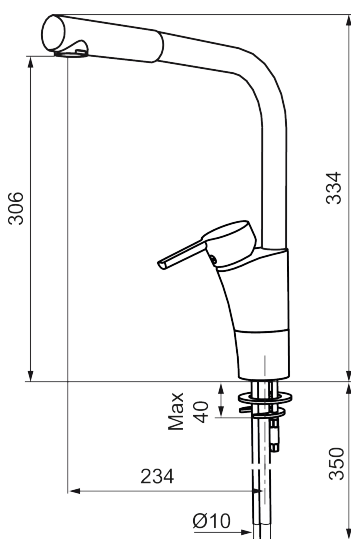

Etgrebsarmatur, Mora MMIX K6

Mora MMIX kombinerer et formsmukt og ergonomisk design med et energieffektivt indre. Designet er præget af en kærtegnende bølgende geometri og formidler en tidløs og sammenhængende stil gennem hele serien. Vores unikke miljøkoncept EcoSafe™ ligger til grund for udviklingsarbejdet og bidrager til et lavt energiforbrug og langsigtede miljøsyn.

Artikel-nummer: 732000.TT VVS: 705908704 Flow 3 bar: 7,5 l/m

Beskrivelse: Krom, med Turbo-Jet funktion, tilslutning G3/8

Unikke egenskaber

Tilbageløbssikring

- Til køkkenvask.
- ESS (Energy Saving System).
- Med høj L-svingtud 60°, 85°, 110° eller 360°.
- 234 mm fremspring.
- Soft Closing og keramisk kartusche.
- Indbygget temperatur- og flowbegrænser.
- Eco (Energi- og vandbesparende perlator).
- Flexible tilslutningsslanger.
- Godkendt af Svenska Reumatikerförbundet.
- Lead Free (blyfri)
- Hulmål Ø32-37 mm.
- **5 års trykgaranti.**

Artikel-nummer: 732000.TT **VVS:** 705908704

Reservedelsliste

NR.	ART.NO	VVS	BESKRIVELSE
	37885000		Gummiring t Soft-PEX® rør 3/8", 10-pak
1	S600299		Pakningssæt med spærreriger
2	209543.AE	745148373	Svingtuds begrænsningsæt 40°
3	S600206		Selvlukkende håndbruser, krom
4	S600308		Stabiliseringsæt
5	S600314		Strålsamler M22 indv, med kugleled, 7–9 l/min ved 3 bar
6	131415.AE		Perlatorhylster M24 udv., 15 mm, krom
7	S600312		Strålsamler M21,5 udv., 7–9 l/min ved 3 bar
7	409385.AE		Strålsamler M21,5 udv., 5 l/min ved 2–6 bar
7	S600228		Strålsamler M21,5 udv., 3 l/min ved 2–6 bar
7	409429.AE		Strålsamler M21,5 udv., 7–9 l/min ved 3 bar
8	131410.AE		Perlatorhylster M22 indv.
9	S600160		Monteringsæt til håndvaskarmatur
10	S600159		Monteringsæt til køkkenarmatur