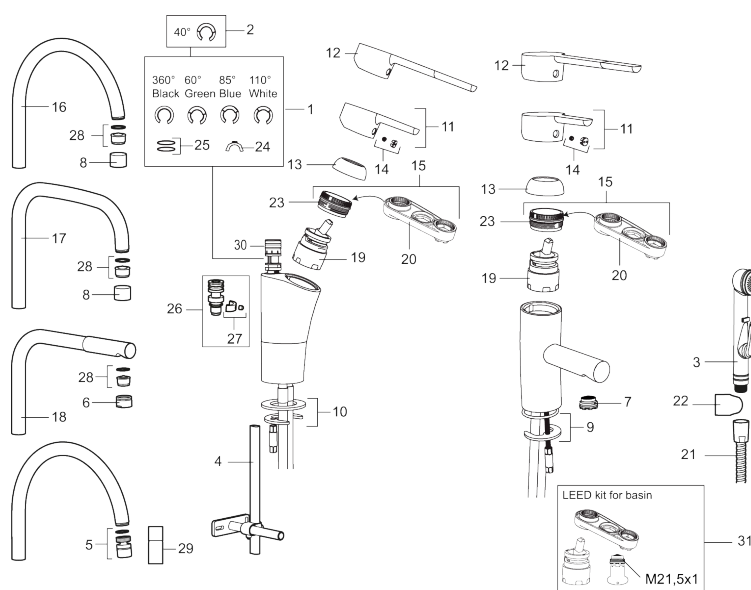

Artikel-nummer: 732000.TT VVS: 705908704 Flow 3 bar: 7,5 l/m

Beskrivelse: Krom, med Turbo-Jet funktion, tilslutning G3/8

Unikke egenskaber

Tilbageløbssikring

- Til køkkenvask.
- ESS (Energy Saving System).
- Med høj L-svingtud 60°, 85°, 110° eller 360°.
- 234 mm fremspring.
- Soft Closing og keramisk kartusche.
- Indbygget temperatur- og flowbegrænser.
- Eco (Energi- og vandbesparende perlator).
- Flexible tilslutningsslanger.
- Godkendt af Svenska Reumatikerförbundet.
- Lead Free (blyfri)
- Hulmål Ø32-37 mm.
- **5 års trykgaranti.**

PRODUKTBEKRIVELSE

Etgrebsarmatur, Mora MMIX K6

Mora MMIX kombinerer et formsmukt og ergonomisk design med et energieffektivt indre. Designet er præget af en kærtegennende bølgende geometri og formidler en tidløs og sammenhængende stil gennem hele serien. Vores unikke miljøkoncept EcoSafe™ ligger til grund for udviklingsarbejdet og bidrager til et lavt energiforbrug og langsigtede miljøsyn.

Artikel-nummer: 732000.TT **VVS:** 705908704

Reservedelsliste

NR.	ART.NO	VVS	BESKRIVELSE
	37885000		Gummiring t Soft-PEX® rør 3/8", 10-pak
1	S600299		Pakningssæt med spærreriger
2	209543.AE	745148373	Svingtuds begrænsningsæt 40°
3	S600206		Selvlukkende håndbruser, krom
4	S600308		Stabiliseringsæt
5	S600314		Strålsamler M22 indv, med kugleled, 7–9 l/min ved 3 bar
6	131415.AE		Perlatorhylster M24 udv., 15 mm, krom
7	S600312		Strålsamler M21,5 udv., 7–9 l/min ved 3 bar
7	409385.AE		Strålsamler M21,5 udv., 5 l/min ved 2–6 bar
7	S600228		Strålsamler M21,5 udv., 3 l/min ved 2–6 bar
7	409429.AE		Strålsamler M21,5 udv., 7–9 l/min ved 3 bar
8	131410.AE		Perlatorhylster M22 indv.
9	S600160		Monteringsæt til håndvaskarmatur
10	S600159		Monteringsæt til køkkenarmatur