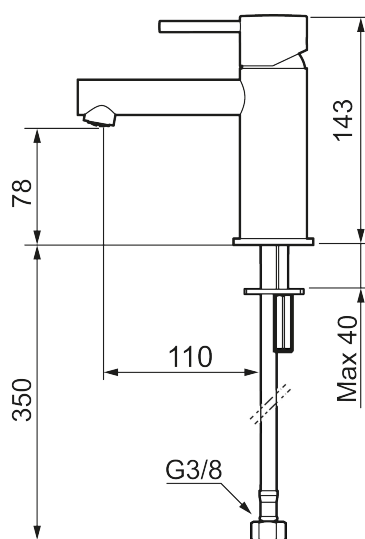

Unika egenskaper

Skyddsmodul 

INXX II sharp, small tvättställsblandare

INXX II tvättställsblandare finns i tre olika höjder där small är en låg blandare anpassad för mindre handfat. Med en tålig mattsvart nyans och tvättställsblandarens raka karaktär med lång pip och lutande munstycke – gör INXX II sharp både snygg och bekväm att använda. Blandaren är testad och godkänd utifrån de byggregler som finns och är energieffektiv, vilket innebär att den ger en lägre vatten- och energiförbrukning utan att ge avkall på komforten. Bottenventil finns som tillbehör i samma nyans.

Utförande: Mattsvart

- Keramisk tätning
- Omställbar flödesbegränsning och temperaturspär
- Flexibla anslutningsrör i metallomspunnen Soft PEX[®], lekande G3/8
- Hålmått Ø34-37 mm

PRODUKTBESKRIVNING

INXX II sharp, small tvättställsblandare

NR.	ART.NR	RSK	BESKRIVNING
1	409701.62AE	8394081	Spak, komplett, borstad mässing PVD
2	409703.AE	8437060	Keramikinsats
3	409706.AE	8281571	Strålsamlare M16,5 utv., 5 l/min vid 2–6 bar
4	209518.AE	8346911	Fästdetaljer
5	409708.AE	8394122	Care-spak, komplett, krom
5	409708.12AE	8394123	Care-spak, komplett, mattsvart
5	409708.22AE	8394124	Care-spak, komplett, mattvit
5	409708.44AE	8394125	Care-spak, komplett, mattgrå
5	409708.60AE	8394126	Care-spak, komplett, polerad mässing PVD
5	409708.62AE	8394127	Care-spak, komplett, borstad mässing PVD