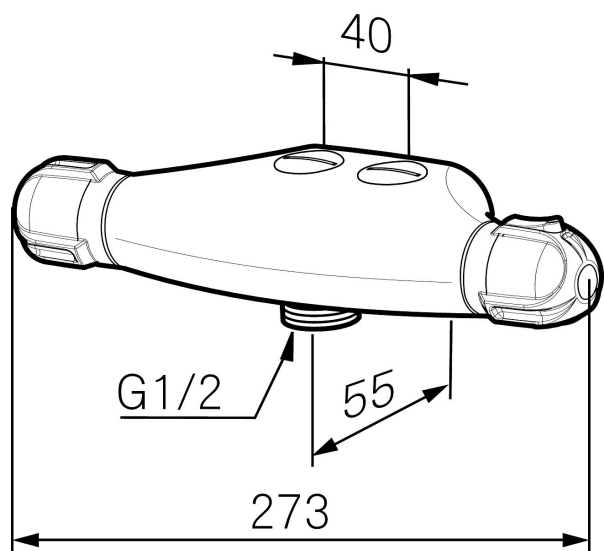

MORA CERA duschblandare, 40 c/c

Art.nr: 150600 RSK: 8344138

Utförande: Krom, röranlutning ned, duschanslutning ned

- Kompenserar temperatur- och tryckvariationer
- Säkerhetsspärr 38° och 42°
- Utsprång 55 mm
- Inklusive avtätat väggfäste
- Återströmningskydd enligt EU-standard SS-EN 1717

Unika egenskaper

PRODUKTBESKRIVNING

MORA CERA duschblandare, 40 c/c

Art.nr: 150600

RSK: 8344138

Reservdelslista

NR.	ART.NR	RSK	BESKRIVNING
1	708239.AE	8345097	Överstycke med ratt
2	708077.AE	8345109	Flödesratt, komplett
3	708122.AE	8345106	Överstycke
4	708075.AE	8345108	Temperaturratt, komplett
5	708078.AE	8345166	Stoppring
6	708042.AE	8345107	Termostatinsats
7	159006.AE	8187806	Väggfäste Mora Cera 40 c/c, komplett
8	459202.AE	8344836	Omkastare
9	459211.AE		Skruv (M6x12)
10	129098.AE	8345617	Backventil (2 st)
11	409320	8187807	Vaska ombyggnadssats
12	109196.AE	8345618	Insats med backventil, Vaska
13	159027.AE	8345938	3 mm bits för böjbar nyckel
14	891019.AE	8186887	Hylsnyckel, böjbar
15	409659.AE	8187025	Utloppsnippel M18x1xG1/2
16	129369.AE	8295360	Tätninglock
17	35551000	8592026	Ratt, mängdratt, komplett
18	35550100	8592025	Ratt, temperaturratt, komplett