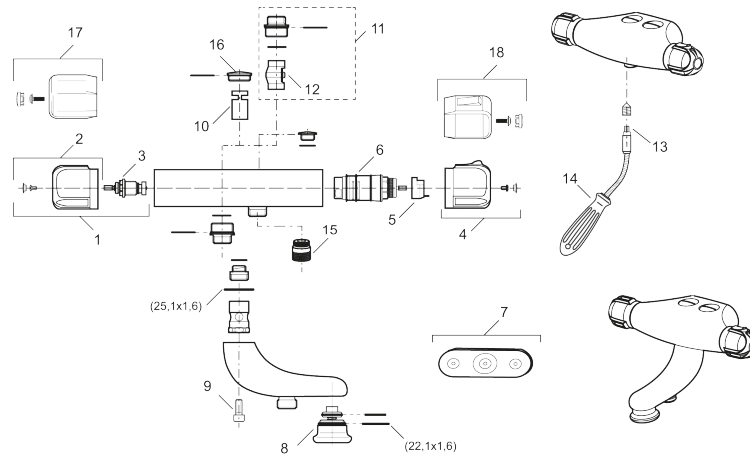

MORA CERA duschblandare, 40 c/c

Art.nr: 150600 RSK: 8344138

Utförande: Krom, röranlutning ned, duschanslutning ned

- Kompenserar temperatur- och tryckvariationer
- Säkerhetsspärr 38° och 42°
- Utsprång 55 mm
- Inklusive avtätat väggfäste
- Återströmningskydd enligt EU-standard SS-EN 1717

Unika egenskaper

PRODUKTBESKRIVNING

MORA CERA duschblandare, 40 c/c

Art.nr: 150600

RSK: 8344138

Reservdelslista

NR.	ART.NR	RSK	BESKRIVNING
1	708239.AE	8345097	Överstycke med ratt
2	708077.AE	8345109	Flödesratt, komplett
3	708122.AE	8345106	Överstycke
4	708075.AE	8345108	Temperaturratt, komplett
5	708078.AE	8345166	Stoppring
6	708042.AE	8345107	Termostatinsats
7	159006.AE	8187806	Väggfäste Mora Cera 40 c/c, komplett
8	459202.AE	8344836	Omkastare
9	459211.AE		Skruv (M6x12)
10	129098.AE	8345617	Backventil (2 st)
11	409320	8187807	Vaska ombyggnadssats
12	109196.AE	8345618	Insats med backventil, Vaska
13	159027.AE	8345938	3 mm bits för böjbar nyckel
14	891019.AE	8186887	Hylsnyckel, böjbar
15	409659.AE	8187025	Utloppsnippel M18x1xG1/2
16	129369.AE	8295360	Tätninglock
17	35551000	8592026	Ratt, mängdratt, komplett
18	35550100	8592025	Ratt, temperaturratt, komplett