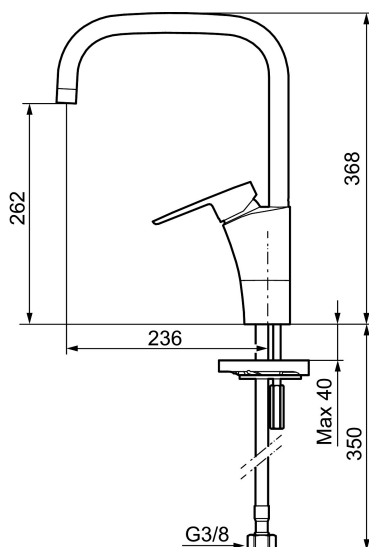

Unika egenskaper

Skyddsmodul

MORA CERA K7 köksblandare

Mora Cera - ett självklart val om du söker en produkt som är robust, energieffektiv och med många smarta funktioner. Design och funktion är utformad så att kranen är extra användarvänlig, den passar därför hela familjen. Inbyggda energisparfunktioner som sparar vatten och energi ger positiva effekter på både miljö och plånbok.

Art.nr: 242051 RSK: 8318192

Utförande: Krom, ansl. lekande G3/8

- ESS (Energisparsystem)
- Mjukstängning med keramisk tätning
- Omställbar flödesbegränsning och temperaturspär
- Eco (energi- och vattenbesparande strålsamlare)
- Flexibla anslutningsrör i metallomspunnen Soft PEX®
- Svängbar pip 60°, 85°, 110° eller 360°
- Godkänd av reumatikerförbundet
- Hålmått Ø32-37 mm