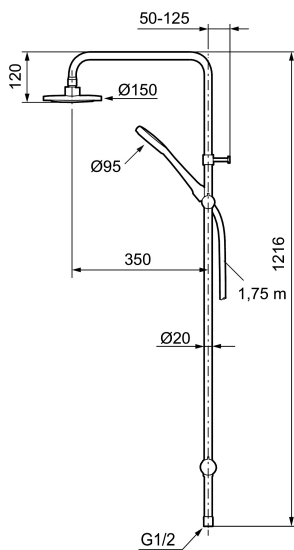

Ainutlaatuiset ominaisuudet

Mora Cera Shower System S5 ylä- ja käsisuihkusetti

Kylpyhuone on paikka rentoutumiselle, nautinnolle ja palautumiselle. Joten täytä se tunteella. Säästä energiaa rasittamatta itseäsi, suojaudu lämpötilavaihteluilta, suo itsellesi tavallista pidempi suihku hyvillä mielin. Mora Cera täyttää kylpyhuoneesi laatuajalla monella tapaa.

Tuote-nro: 130005 **LVI:** 6561068

Kuvaus: Kromattu

- Suihkuvaihdin keraamisella tiivisteellä
- Kromattu suihkuletku 1750 mm
- Easy-Clean - kalkinpoistojärjestelmä
- Suihkuputki lyhennettävissä
- Vaihtimessa kolme asentoa: yläsuihku, käsisuihku, tyhjennys
- Vivun suunta voidaan valita vaihtimen asennuksen yhteydessä
- Valinnainen ilmansekoitus-toiminto käsisuihkussa
- Käsisuihkun ilmansekoitus saa suihkun tuntumaan runsaammalta jo 6l/min- max virtaama 10l/min