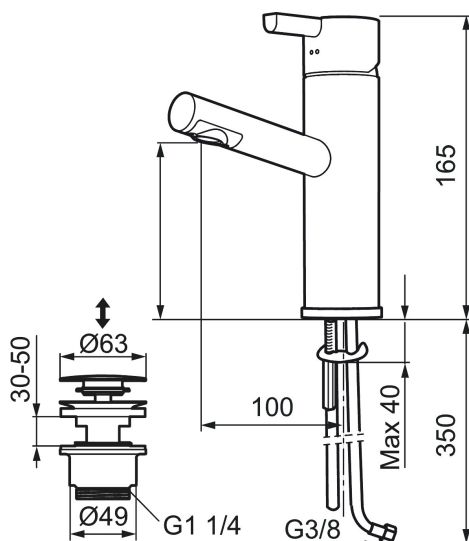

Ainutlaatuiset ominaisuudet

Mora Rexx B5 pesuallashana

Mora Rexx on skandinaavista muotoilua ja toimivuutta parhaimmillaan. Minimalistinen sarja, jossa tärkeintä on yksinkertaisuus. Sarjan innovatiivisuus on sen tarkkuudessa. Kun traditio ja käsityö lyövät kättä modernien valmistusmenetelmien ja innoittavan muotoilun kanssa, on tuloksena Mora Rexx. Tässä sisäänrakennettua älykästä toimivuutta tarjoavana kauniina pesuallashanana push-down -venttiilein.

Tuote-nro: 707160.0011 LVI: 6160646 Flow 3 bar: 4,6 l/m

Kuvaus: Kromattu/musta

- Push down-venttiilein
- ESS-energiansäästötoiminto
- Joustavat Soft Pex- liitosletkut
- Asennusreikä Ø32-37 mm (Ø32-35 mm on suositeltava)
- Ääniluokka 1