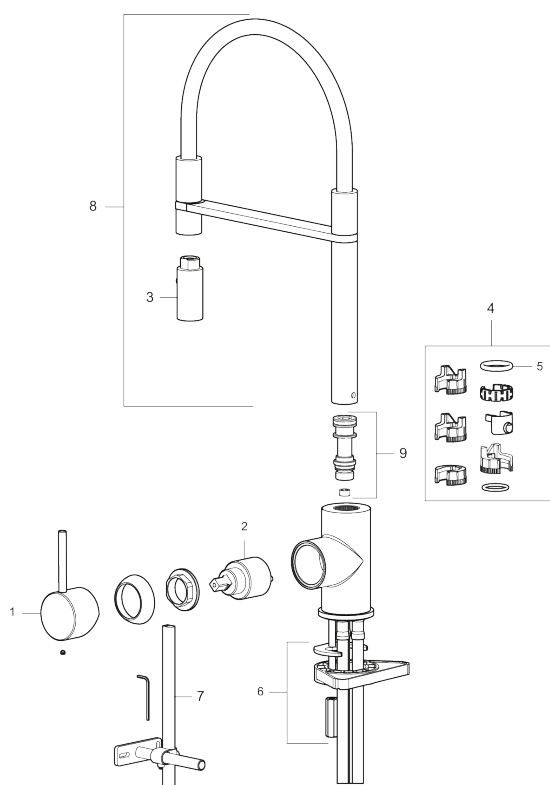

PRODUKTBESKRIVELSE

MORA INXX II Miniprofi

I en slidstærk, mathvid overflader og sit moderne udtryk er INXX II miniprofi et iøjnefaldende og højt armatur, der passer perfekt i et åbent køkkenmiljø. Armaturet er testet og godkendt ud fra det gældende bygningsreglement og er energieffektivt, hvilket indebærer, at det giver et lavere vand- og energiforbrug uden at gå på kompromis med komforten.

Om serien

INXX II er en elegant og tidløs serie i en palet af nøje udvalgte overflader. Kombinationen af høj kvalitet, stilfuldt design og vidunderlig komfort gør den til den ypperligste serie.

Artikel-nummer:

VVS: 716266110

272081.22CA

Reservedelsliste

NR.	ART.NO	BESKRIVELSE
1	409700.AE	Greb komplet, krom
1	409700.12AE	Greb komplet, matsort
1	409700.22AE	Greb komplet, mathvid
1	409700.44AE	Greb komplet, matgrå
1	409700.60AE	Greb komplet, poleret messing PVD
1	409700.62AE	Greb komplet, børstet messing PVD