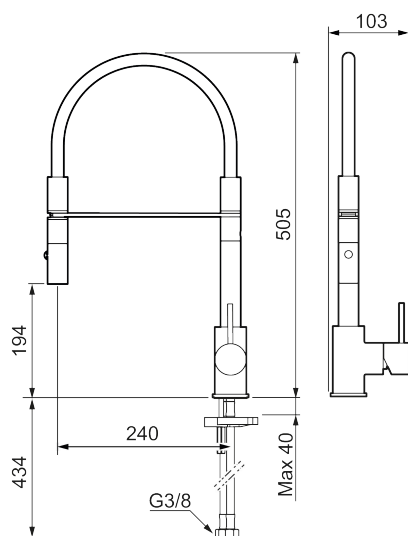

Unikke egenskaber

Tilbageløbssikring

- Til køkkenvask.
- Spulerbruser med to forskellige vandstrålemuligheder.
- Med høj svingtud 60°, 85°, 110° eller 360°.
- 240 mm fremspring.
- Keramisk kartusche.
- Indbygget temperatur- og flowbegrænser.
- Flexible tilslutningsslanger.
- Kontraventiler.
- Hulmål Ø34-37 mm.