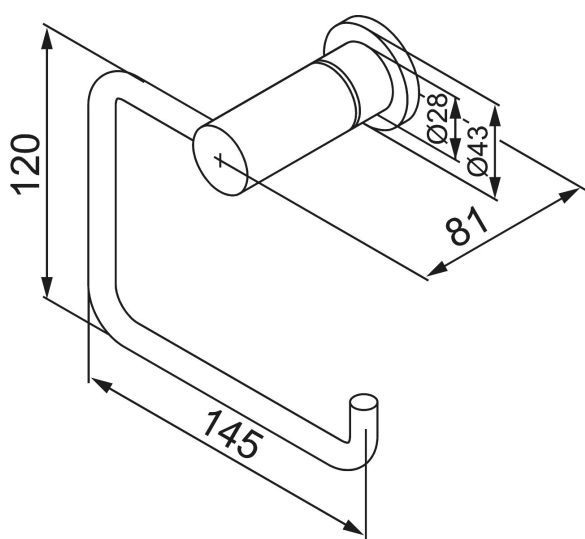

## MORA INXX II toalettpappershållare

Stilren toalettpappershållare som elegant smälter in i badrumsdesignen.

Balansen mellan de enhetliga linjerna och de runda formerna skapar pappershållarens estetiska utseende och bidrar till en strukturell konstnärlighet i badrummet. Pappershållaren finns i krom, polerad och borstad mässing samt i nyanserna mattsvart och mattvit.

Art.nr: 521051 RSK: 8744117

Utförande: Krom

- Med skruv och plugg