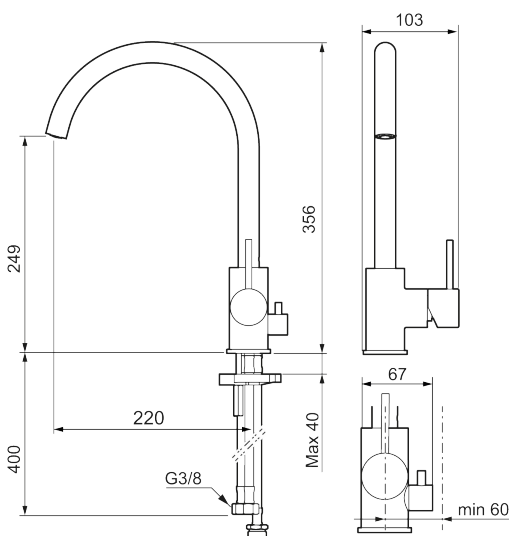

Utförande: Mattvit, med diskmaskinsavstängning

Unika egenskaper

Skyddsmodul **AA**

- Keramisk tätning
- Omställbar flödesbegränsning och temperaturspär
- Flexibla anslutningsrör i metallomspunnen Soft PEX®, lekande G3/8
- Svängbar pip 60°, 85°, 110° eller 360°
- Med diskmaskinsavstängning, KV ej omställbar till VV
- Hålmått Ø34-37 mm