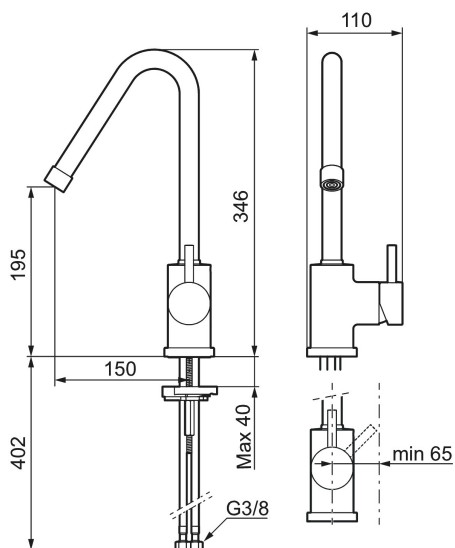

MORA IZZY raw kjøkkenbatteri

Mora Izzy formidler harmoni og eleganse. Tutens formskjønne linjer gir Mora Izzy et karakteristisk utseende. Den rå matte ubehandlede overflaten på Izzy Raw eldes og patineres vakkert over tid - livet rundt kranen vil gjøre inntrykk.

Art.no.: 702800.66 **NRF-nummer:** 4290344 **Flow 3 bar:** 11,1 l/m
Utførende: Råmessing

Izzy Raw og Rustic har en overflate av ubehandlet messing, som gjør at den kommer å bli eldet, patinert og vakker med tiden.

- ESS (Energisparesystem)
- Vannmengdebegrenser og temperatursperre
- Svingbar tut sperre 60°, 85°, 110° eller 360°
- Fleksible Soft PEX®-rør med 3/8" mutter
- For hull i benk Ø29-37 mm

Unike funksjoner

Tilbakeslagssikring