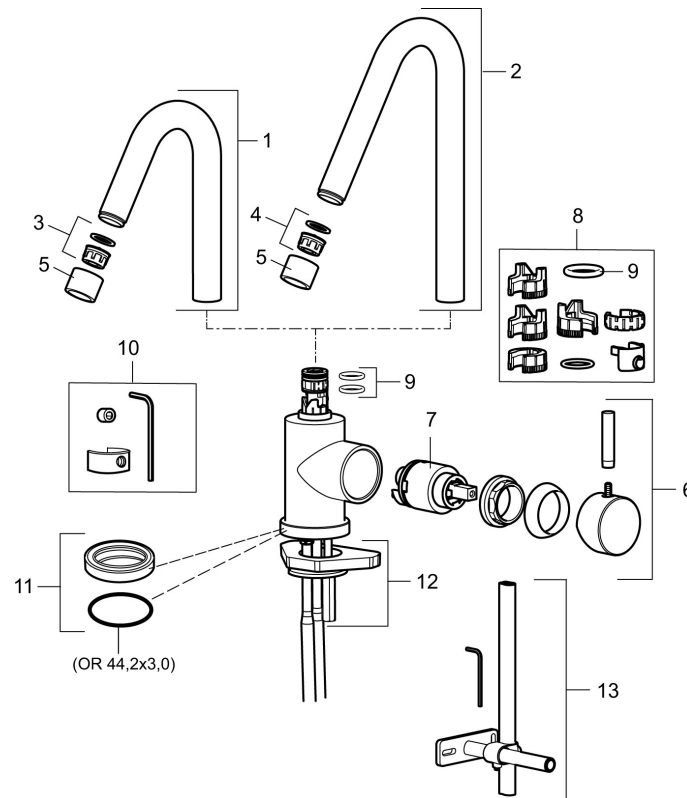

PRODUKTBESKRIVNING

MORA IZZY raw kjøkkenbatteri

Mora Izzy formidler harmoni og eleganse. Tutens formskjønne linjer gir Mora Izzy et karakteristisk utseende. Den rå matte ubehandlede overflaten på Izzy Raw eldes og patineres vakkert over tid - livet rundt kranen vil gjøre inntrykk.

Art.no.: 702800.66

NRF-nummer: 4290344

Reservedelsliste

NR.	ART. NO.	NRF-NUMMER	BESKRIVELSE
1	409616.AE		Utløpstut, komplett, servant, krom
1	409616.25AE		Utløpstut, komplett, servant, rustikk messing
1	409616.66AE		Utløpstut, komplett, servant, råmessing
1	409616.80AE		Utløpstut, komplett, servant, krom/riflete
2	409615.AE		Utløpstut, komplett, kjøkken, krom
2	409615.25AE		Utløpstut, komplett, kjøkken, rustikk messing
2	409615.66AE		Utløpstut, komplett, kjøkken, råmessing
2	409615.80AE		Utløpstut, komplett, kjøkken, krom/riflete
3	131419.AE		Innsat strålesamler, 5,5–6,5 l/min ved 3 bar
4	131398.AE		Innsats strålesamler, 9–11 l/min ved 3 bar
5	409618.AE		Hylse for strålesamler M22 innv., krom