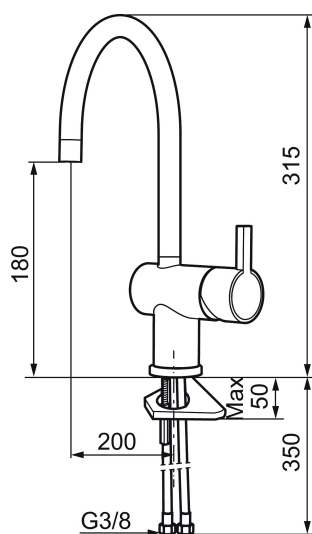

Artikel-nummer: 707100.11 VVS: 705775111 Flow 3 bar: 7,6 l/m
Beskrivelse: Sort PVD

Unikke egenskaber

Tilbageløbssikring

- Til køkkenvask.
- ESS (Energy Saving System).
- Med høj buet svingtud 60°, 120° eller 360°.
- 200 mm fremspring.
- Keramisk kartusche.
- Indbygget temperatur- og flowbegrænser.
- Eco (Energi- og vandbesparende konstantvandstrømsperlator 7,6 l/min) ved 2-6 bar.
- Flexible tilslutningsslanger.
- Hulmål Ø32-35 mm.

Artikel-nummer: 707100.11 VVS: 705775111

Reservedelsliste

NR.	ART.NO	VVS	BESKRIVELSE
1	209500.AE	745148804	Greb, krom
1	209500.0011AE	745148805	Greb, krom/sort
2	409337	745148539	Handicapvenligt greb, L=95, krom
3	209501.AE	745144009	Dækkappe, krom
4	209493.AE		Keramisk enhed, ESS
4	708301.AE	745145002	Keramisk enhed
5	209506.AE	745148674	L-tud, krom
5	209506.0011AE	745148675	L-tud, krom/sort
6	209502.AE	745136704	Perlator til L-tud, krom
6	209502.0011AE	745136703	Perlator til L-tud, krom/sort
7	209508.AE	728007653	J-tud, krom
8	209507.AE	728007651	C-tud, krom
9	209503.AE	745136714	Perlator, krom
10	209520.AE	745137930	Pakningssæt
11	708779.AE	745148366	Bespændingssæt. Til køkken
12	209518.AE	745148620	Monteringsæt til håndvaskarmatur

NR.	ART.NO	VVS	BESKRIVELSE
13	209562.AE		Styrering, håndvaskarmatur
14	209563.AE		Styrering, køkken
15	459013		Låseskrue M4x5
16	409480.AE		Perlator med kugleled M18 indiv., 7–9 l/min ved 3 bar