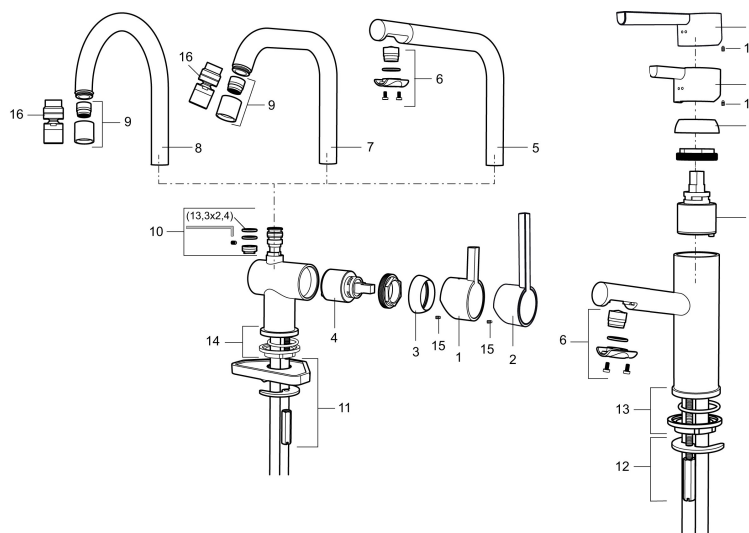

Artikel-nummer: 707100.11 VVS: 705775111 Flow 3 bar: 7,6 l/m
Beskrivelse: Sort PVD

Unikke egenskaber

Tilbageløbssikring

- Til køkkenvask.
- ESS (Energy Saving System).
- Med høj buet svingtud 60°, 120° eller 360°.
- 200 mm fremspring.
- Keramisk kartusche.
- Indbygget temperatur- og flowbegrænser.
- Eco (Energi- og vandbesparende konstantvandstrømsperlator 7,6 l/min) ved 2-6 bar.
- Flexible tilslutningsslanger.
- Hulmål Ø32-35 mm.

PRODUKTBESKRIVELSE

Etgrebsarmatur, Mora Rexx K5 black

Mora Rexx er essensen af skandinavisk design og funktionalitet. Serien er minimalistisk og med fokus på enkelhed. Præcisionen er dens innovation. Når tradition og håndværk mødes med moderne produktionsmetoder og inspirerende formgivning, bliver resultatet Mora Rexx. Her i form af et smukt køkkenbatteri med indbygget smart funktionalitet.

Artikel-nummer: 707100.11 VVS: 705775111

Reservedelsliste

NR.	ART.NO	VVS	BESKRIVELSE
1	209500.AE	745148804	Greb, krom
1	209500.0011AE	745148805	Greb, krom/sort
2	409337	745148539	Handicapvenligt greb, L=95, krom
3	209501.AE	745144009	Dækkappe, krom
4	209493.AE		Keramisk enhed, ESS
4	708301.AE	745145002	Keramisk enhed
5	209506.AE	745148674	L-tud, krom
5	209506.0011AE	745148675	L-tud, krom/sort
6	209502.AE	745136704	Perlator til L-tud, krom
6	209502.0011AE	745136703	Perlator til L-tud, krom/sort
7	209508.AE	728007653	J-tud, krom
8	209507.AE	728007651	C-tud, krom
9	209503.AE	745136714	Perlator, krom
10	209520.AE	745137930	Pakningssæt
11	708779.AE	745148366	Bespændingssæt. Til køkken
12	209518.AE	745148620	Monteringsæt til håndvaskarmatur

NR.	ART.NO	VVS	BESKRIVELSE
13	209562.AE		Styrering, håndvaskarmatur
14	209563.AE		Styrering, køkken
15	459013		Låseskrue M4x5
16	409480.AE		Perlator med kugleled M18 indiv., 7–9 l/min ved 3 bar