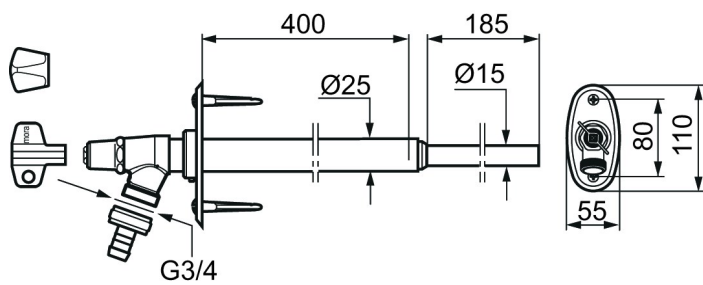

MORA GARDEN gevelkraan

Artikelnummer: 700984

Omschrijving: Chrom, L = 400 mm

- Sleutel meegeleverd
- Met instelbare wandrozet
- Soldeer-, druk- en schroefdraadaansluiting
- Slangaansluiting G3/4
- DVGW-geteste uitvoering
- Buisbeluchting en terugslagventiel in de vorstvrije zone geplaatst

Unieke karaktereigenschappen

Type terugstroombeveiliging **HD**

Onderdelen lijst

NR.	ARTIKELNR.	OMSCHRIJVING
1	409292.AE	Montage plaat
2	640000.AE	Verbindingsstuk, 1/2" ext - 3/4" int, met afdichting
3	409267.AE	Spindel compleet, L = 150 mm / Totale lengte / incl bovendeeel ca. 230 mm
3	409318.AE	Spindel compleet, L = 200 mm / Totale lengte / incl bovendeeel ca. 280 mm
3	409268.AE	Spindel compleet, L = 300 mm / Totale lengte / incl bovendeeel ca. 380 mm
3	409269.AE	Spindel compleet, L = 400 mm / Totale lengte / incl bovendeeel ca. 480 mm
3	409270.AE	Spindel compleet, L = 500 mm / Totale lengte / incl bovendeeel ca. 580 mm
4	630520.AE	Sleutel, enkel
4	630520.AC	Sleutel, 10 stuks
5	409213.AE	Afsluitbare greep
6	409304.AE	Metalen knop und sleutel
7	709563.AE	Slangaansluiting G3/4
8	409176.AE	Schroef M6x6