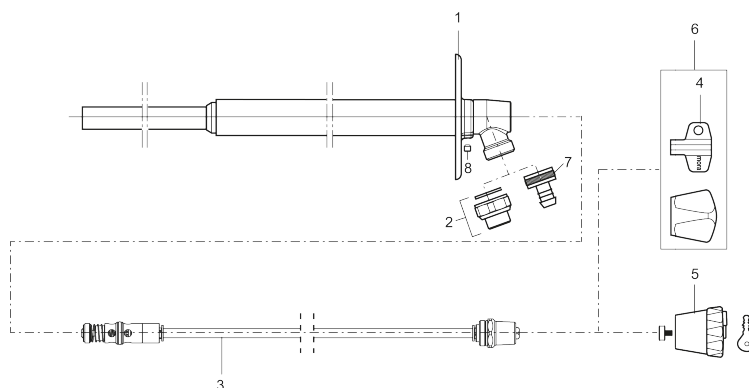

MORA GARDEN gevelkraan

Artikelnummer: 700984

Omschrijving: Chrom, L = 400 mm

- Sleutel meegeleverd
- Met instelbare wandrozet
- Soldeer-, druk- en schroefdraadaansluiting
- Slangaansluiting G3/4
- DVGW-geteste uitvoering
- Buisbeluchting en terugslagventiel in de vorstvrije zone geplaatst

Unieke karaktereigenschappen

Type terugstroombeveiliging **HD**

Onderdelen lijst

NR.	ARTIKELNR.	OMSCHRIJVING
1	409292.AE	Montage plaat
2	640000.AE	Verbindingsstuk, 1/2" ext - 3/4" int, met afdichting
3	409267.AE	Spindel compleet, L = 150 mm / Totale lengte / incl bovendeeel ca. 230 mm
3	409318.AE	Spindel compleet, L = 200 mm / Totale lengte / incl bovendeeel ca. 280 mm
3	409268.AE	Spindel compleet, L = 300 mm / Totale lengte / incl bovendeeel ca. 380 mm
3	409269.AE	Spindel compleet, L = 400 mm / Totale lengte / incl bovendeeel ca. 480 mm
3	409270.AE	Spindel compleet, L = 500 mm / Totale lengte / incl bovendeeel ca. 580 mm
4	630520.AE	Sleutel, enkel
4	630520.AC	Sleutel, 10 stuks
5	409213.AE	Afsluitbare greep
6	409304.AE	Metalen knop und sleutel
7	709563.AE	Slangaansluiting G3/4
8	409176.AE	Schroef M6x6