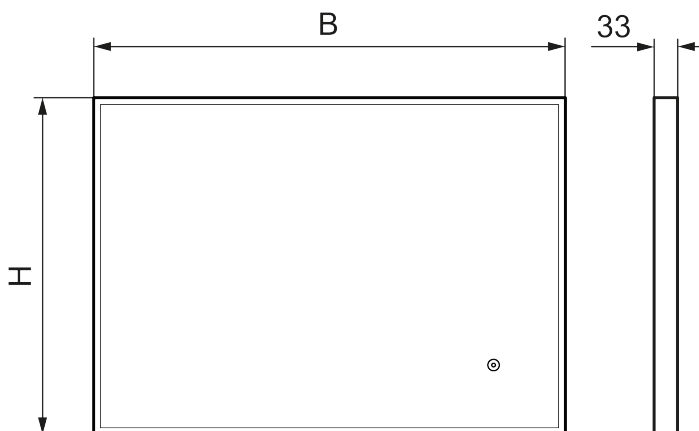

Ainutlaatuiset ominaisuudet

MORA SOLO I, peili

Viehättävään mustaan metallikehykseen verhottu Solo I -peili sisäpuolen LED-valonauhalla tuo sisustukseen dynaamista tunnelmaa. Huurtumaton peili helpottaa käyttöä ja mutkaton muotoilu miellyttää silmää.

Tietoja Mora X Collection valikoimasta

Viehättävän kehystyksen ja kosketuksella ohjattavan taustavalaistuksen ansiosta tämä monipuolinen peili sopii tyyliltään mukavasti tilaan kuin tilaan.

Tuote-nro: 953102.12 LVI: 6041009

Kuvaus: 700 x 500 mm

- Musta alumiinikehys
- Energiatehokas LED-valo
- Kupariton lasi, jossa on turvakalvo
- Huurtumisen estotoiminto
- Valo päälle/pois koskettamalla
- 6 400 K
- IP 44 -sertifikaatti, CE-merkintä
- Etäisyys seinästä: 40 mm