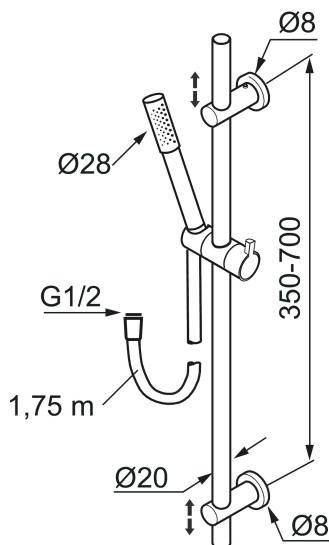

Mora Rexx S6 käsisuihkusetti

Mora Rexx on skandinaavista muotoilua ja toimivuutta parhaimmillaan. Minimalistinen sarja, jossa tärkeintä on yksinkertaisuus. Sarjan innovatiivisuus on sen tarkkuudessa. Kun traditio ja käsityö lyövät kättä modernien valmistusmenetelmien ja innoittavan muotoilun kanssa, on tuloksena sisäänrakennettua älykästä toimivuutta tarjoava kaunis Mora Rexx suihkusetti.

Tuote-nro: 130191 **LVI:** 6561042

Kuvaus: Kromattu

- Suihkuletku 1750 mm
- Suihkutangossa säädettävä asennusväli
- Helposti puhdistettava "Easy Clean" suihkusiivilä
- Käsisuihkussa vettä ja energiaa säästävä virtaamanrajoitin 9 l/min