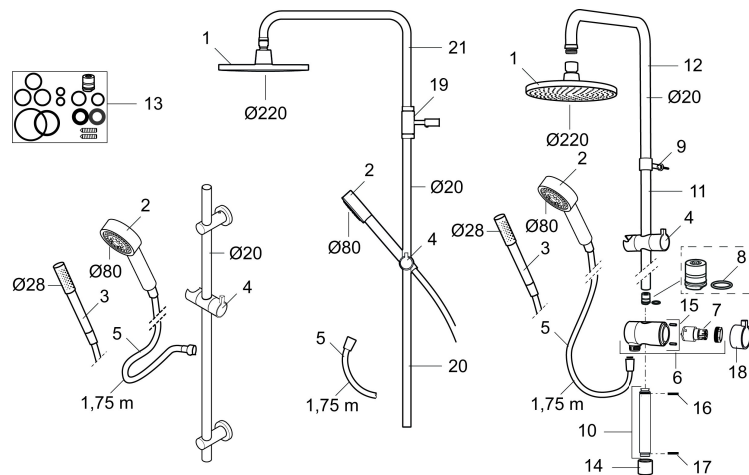

Tuote-nro: 130191 **LVI:** 6561042

Kuvaus: Kromattu

- Suihkuletku 1750 mm
- Suihkutangossa säädettävä asennusväli
- Helposti puhdistettava "Easy Clean" suihkusiivilä
- Käsisuihkussa vettä ja energiaa säästävä virtaamanrajoitin 9 l/min

TUOTEKUVAUS

Mora Rexx S6 käsisuihkusetti

Mora Rexx on skandinaavista muotoilua ja toimivuutta parhaimmillaan. Minimalistinen sarja, jossa tärkeintä on yksinkertaisuus. Sarjan innovatiivisuus on sen tarkkuudessa. Kun traditio ja käsityö lyövät kättä modernien valmistusmenetelmien ja innoittavan muotoilun kanssa, on tuloksena sisäänrakennettua älykästä toimivuutta tarjoava kaunis Mora Rexx suihkusetti.

Tuote-nro: 130191

LVI: 6561042

Varaosalistaus

NRO.	MA-NRO	LVI	KUVAUS
1	131192	6567944	Suihkusiivilä 220mm, kromattu
2	130356	6566259	Käsisuihku S5, kromattu
3	209534	6566262	Käsisuihku S6, kromattu
3	209534.75	6566263	Käsisuihku S6, stainless look
4	130357.AA	6566914	Käsisuihkun pidike, kromattu
4	130357.0011AE	6566266	Käsisuihkun pidike, kromattu/musta
5	139835.AE	6565020	Suihkuletku 1,75 m
6	409430.AE		Suihkuvaihdin (ilman kahvaa)
7	409417.AA	6430147	Vaihtimen toimiosa (myyntipakattu)
8	639173.AE		O-rengas (15,1 x 1,6), 2 kpl
9	139906.AE	6565464	Seinäpidike 20mm
10	209549.AE		Liitosputki
11	209548.AE		Alaputki
12	209550.AE		Yläputki
13	409425.AE		Varaosasarja

NRO.	MA-NRO	LVI	KUVAUS
14	209291.AE		Muunnosnipa G1/2 - M18x1
15	139812.AE		Rajoitinrenkas M5x20
16	309246.AE		O-renkas (13,1 x 1,6)
17	609029.AE		O-renkas (16,1 x 1,6)
18	409520.AE		Vaihtimen kahva
19	409590.AE	6561154	Seinäpidike
20	209648.AE		Alaputki
21	209650.AE		Yläputki