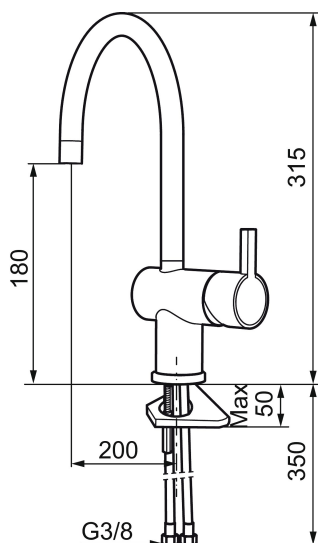

Unique characteristics

Backflow protection unit type

MORA REXX K5 black Spültisch-Einhebelmischer

Skandinavisches Design in seiner reinsten Form. Bestechend schlicht, bestechend schön. Kein überflüssiges Detail trübt die pure Eleganz und die hohe Funktionalität der Serie Mora REXX.

Artikel-Nr.: 707100.11 Flow 3 bar: 7,6 l/m

Ausführung: Schwarz PVD

- ESS (Energie-Spar-System)
- Mit keramikdichtung
- Einstellbare Mengen- und Temperaturbegrenzung
- Eco (Energie- und Wassereinsparung konstanter Durchfluss-Strahlregler, 7,6 l/min bei 200-600 kPa)
- Schwenkbarer Auslauf, Schwenkbegrenzung 60°, 120° oder 360°
- Flexible Anschlussschläuche Soft-PEX®
- Lochdurchmesser Ø32-35 mm