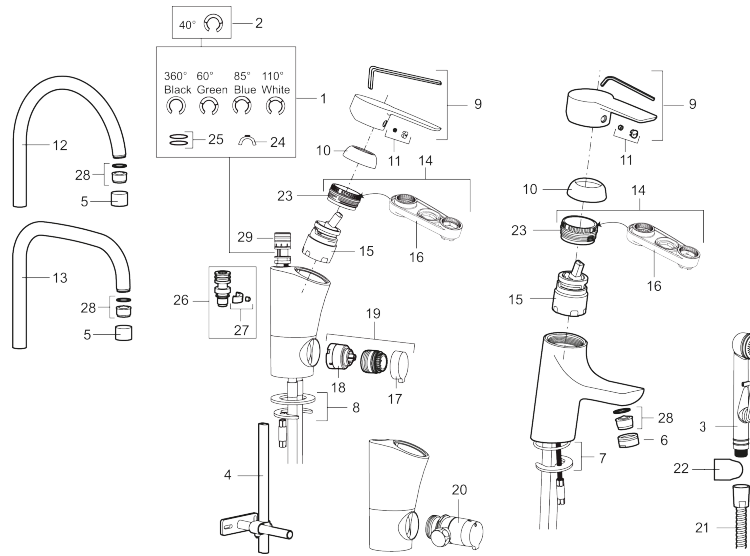

Tuote-nro: 243005.CA LVI: 6160650 Flow 3 bar: 4,5 l/m

Kuvaus: Kromattu, Soft PEX 10 mm

- Itsesulkeutuva käsisuihku ripustimella ja letkulla 1500 mm
- ESS-energiansäästötoiminto
- Keraaminen säätökasetti: pitkä käyttöikä ja pehmeä sulkeutuminen, joka estää paineiskut ja putkien paukkumiset
- Lämpötilan- ja vesimäärän esisäätö
- Eco-poresuutin (5l/min at 200–600 kPa)
- Joustavat Soft PEX®-liitosletkut
- Asennusreikä Ø33,5-37 mm
- Ääniluokka 1

Tuote-nro: 243005.CA

LVI: 6160650

Varaosalistaus

NRO.	MA-NRO	LVI	KUVAUS
1	209524.AE	6432226	Juoksuputken rajoitinsarja
2	209543.AE		Juoksuputken rajoitinsarja 40°
3	S600206		Itsesulkeutuva käsisuihku, kromattu
4	409340.AE	6432210	Keittiöhanan tukilevy
5	131410.AE	6561140	Poresuuttimen hylsy M22 sis.
6	131413.AE	6561139	Poresuuttimen hylsy M24 ulk., 13 mm
7	409387.AE		Kiinnityssarja, pesuallashana
8	409388.AE		Kiinnityssarja, keittiöhanalle
9	409600.AE		Vipu, täydellinen
10	409391.AE		Peitelevy
11	409392.AE		Merkinasta ja vivun kiinnitysruuvi
12	409395.AE		Juoksuputki K5, täydellinen
13	409396.AE		Juoksuputki K7, täydellinen
14	409393.AE		Kiinnitysmutteri ja huoltotyökalu
15	S600273		Keraaminen säätöosa, sisältää huoltotyökalun
16	891096.AE	6432025	Huoltotyökalu
17	409400.AE		Pesukoneventtiin kahva

NRO.	MA-NRO	LM	KUVAUS
18	209504.AE	6258287	Pesukoneventtiin tomiosa huoltoavaimin
19	409104.AE	6258291	Pesukoneventtiili täydellinen
20	409399.AE		Liitossarja pöytämällin astianpesukoneelle
21	S600207		Suihkuletku 1500 mm, kromattu
22	130732.AE	6565461	Käsisuihkun seinäripustin
23	439060.AE		Lukitusnasta
24	309519.AE		Juoksuputken lukitsin
25	708843.AE		O-rengas (15,54 x 2,62), 2 kpl
26	109016.AE		Kiinnitysniippa
27	139595.AE		Rajoitinsarja
28	132205.AE	6561134	Poresuuttimen sisäosa, 5 l/min 200–600 kPa
28	131394.AE	6561135	Poresuuttimen sisäosa, 7–9 l/min 300 kPa
28	132408.AE	6561149	Poresuuttimen sisäosa, 8 l/min 200–600 kPa
29	S600018		Juoksuputken kiinnitysniippa, täydellinen