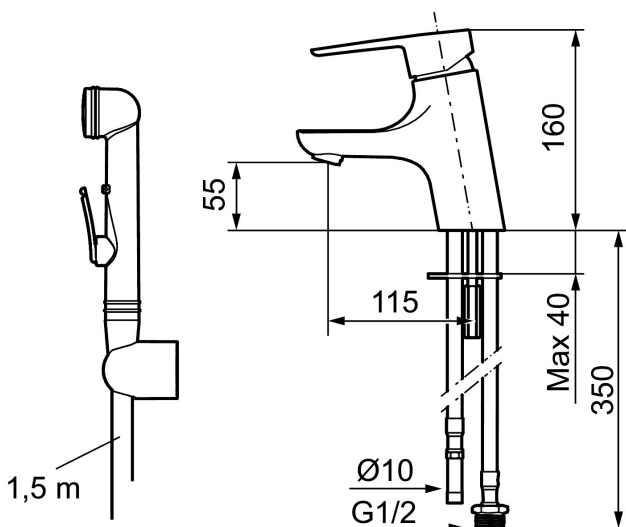

Mora Cera B5 pesuallasbidéhana

Kylpyhuone on paikka rentoutumiselle, nautinnolle ja palautumiselle. Joten täytä se tunteella. Säästä energiaa rasittamatta itseäsi, suojaudu lämpötilavaihteluilta, suo itsellesi tavallista pidempi suihku hyvillä mielin. Mora Cera täyttää kylpyhuoneesi laatuajalla monella tapaa.

Tuote-nro: 243005.CA LVI: 6160650 Flow 3 bar: 4,5 l/m

Kuvaus: Kromattu, Soft PEX 10 mm

- Itsesulkeutuva käsisuihku ripustimella ja letkulla 1500 mm
- ESS-energiansäästötoiminto
- Keraaminen säätökasetti: pitkä käyttöikä ja pehmeä sulkeutuminen, joka estää paineiskut ja putkien paukkumiset
- Lämpötilan- ja vesimäärän esisäätö
- Eco-poresuutin (5l/min at 200–600 kPa)
- Joustavat Soft PEX®-liitosletkut
- Asennusreikä Ø33,5-37 mm
- Ääniluokka 1

Ainutlaatuiset ominaisuudet