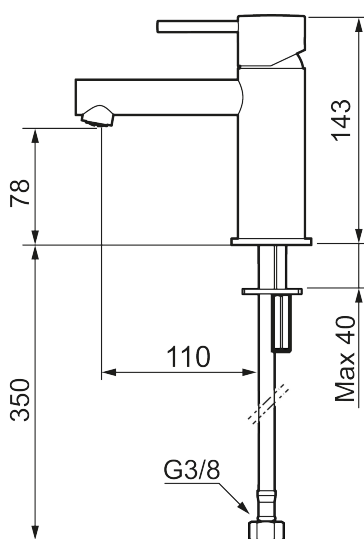

Unika egenskaper

Skyddsmodul 

INXX II sharp, small tvättställsblandare

INXX II tvättställsblandare finns i tre olika höjder där small är en låg blandare anpassad för mindre handfat. Med en tålig mattvit nyans och tvättställsblandarens raka karaktär med lång pip och lutande munstycke – gör INXX II sharp både snygg och bekväm att använda. Blandaren är testad och godkänd utifrån de byggregler som finns och är energieffektiv, vilket innebär att den ger en lägre vatten- och energiförbrukning utan att ge avkall på komforten. Bottenventil finns som tillbehör i samma nyans.

Utförande: Mattvit

- Keramisk tätning
- Omställbar flödesbegränsning och temperaturspär
- Flexibla anslutningsrör i metallomspunnen Soft PEX[®], lekande G3/8
- Hålmått Ø34-37 mm

PRODUKTBESKRIVNING

INXX II sharp, small
tvättställsblandare

NR.	ART.NR	RSK	BESKRIVNING
1	409701.62AE	8394081	Spak, komplett, borstad mässing PVD
2	409703.AE	8437060	Keramikinsats
3	409706.AE	8281571	Strålsamlare M16,5 utv., 5 l/min vid 2–6 bar
4	209518.AE	8346911	Fästdetaljer
5	409708.AE	8394122	Care-spak, komplett, krom
5	409708.12AE	8394123	Care-spak, komplett, mattsvart
5	409708.22AE	8394124	Care-spak, komplett, mattvit
5	409708.44AE	8394125	Care-spak, komplett, mattgrå
5	409708.60AE	8394126	Care-spak, komplett, polerad mässing PVD
5	409708.62AE	8394127	Care-spak, komplett, borstad mässing PVD