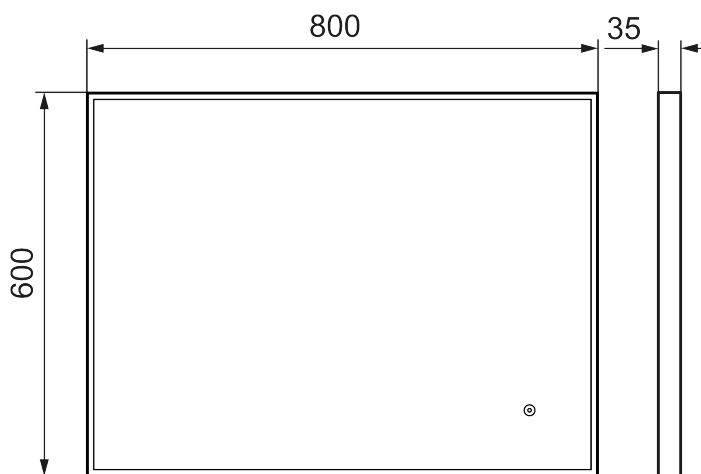

Unike funksjoner

MORA SOLO I, speil

Solo I er omgitt av en fin ramme i mattsvart aluminium, med en innvendig LED-stripe. Antidugg-funksjonen gjør speilet brukervennlig, samtidig som det har et stilrent og elegant design.

Om serien

Et attraktivt rammedesign med touchstyrt bakkelysning i en allsidig speilpakke som enkelt kan tilpasses til ethvert badrom.

Art.no.: 953103.12

Utførende: 800 x 600 mm

- Sort aluminiumsramme
- Energibesparende LED-belysning
- Smuss og ripebeskyttende glass med sikkerhetsfilm
- Anti-dugg
- Touch av/på
- 6400 K
- IP44-sertifisert, CE-merket
- Dybde: 35 mm