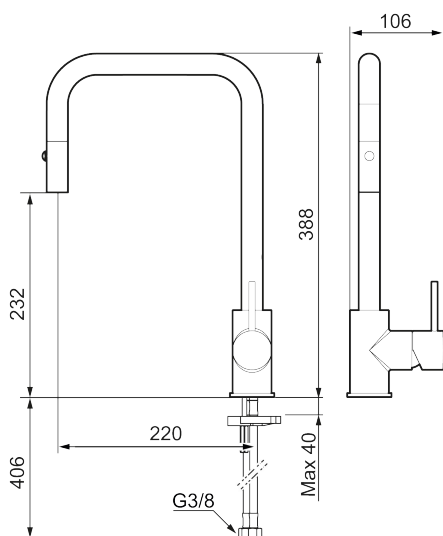

MORA INXX II pullout kjøkkenbatteri

Med en kombinasjon av holdbar kromfinish og et mykt designspråk skaper INXX II Pullout en følelse av luksus og eleganse i kjøkkenet.

Blandebatteriet har en uttrekkbar hånddusj og man kan veksle mellom normalstråle og dusjstråle. Vannstrålen går tilbake til standard når vannet stenges av.

Art.no.: 272031.CA **NRF-nummer:** 4290558 **Flow 3 bar:** 5,9 l/m
Utførende: Krom

- Utrekkbar munnstykke med to strålevalg (normal og skyllestråle)
- Vannmengdebegrenser og temperatursperre
- Svingbar tut 130 grader, kan tilpasses for ulike oppvaskkummer
- Med tilbakeslagsventil etter standard EN 1717
- Fleksible Soft PEX®-rør med 3/8" mutter
- For hull i benk Ø34-37 mm