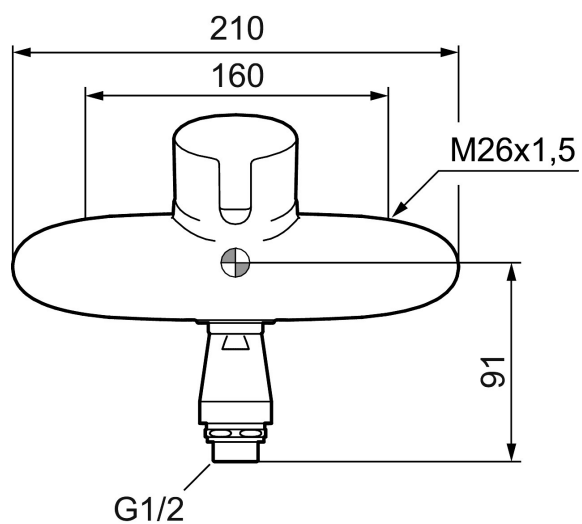

MORA MMIX W5 ettgrepps spolblandare (160 c/c)

Art.nr: 753060 RSK: 8309810 Flöde 3 bar: 29,4 l/min

Utförande: Krom

- Mjukstängande med keramisk avstängning
- Med vakuumventil
- Utsprång med väggbricka 58 mm
- Återströmningsskydd enligt EU-standard SS-EN 1717
- OBS! Får ej användas tillsammans med självstängande handdusch

Unika egenskaper

Skyddsmodul 

PRODUKTBESKRIVNING

MORA MMIX W5 ettgrepps spolblandare (160 c/c)

Art.nr: 753060

RSK: 8309810

Reservdelslista

NR.	ART.NR	RSK	BESKRIVNING
1	409389.AE	8344867	Spak, komplett
2	409390.AE	8344874	Care-spak, komplett, krom/svart
3	409392.AE	8344866	Färgmarkering och fästskruv
4	409410.AE	8591986	Täckhylsa
5	S600276	8387231	Keramiksats med serviceverktyg, 20 l/min
6	S600298	3870203	Serviceverktyg
7	409360.AA	8187781	Anslutningsnippel (150 c/c), butiksförpackad
7	409361.AE	8228492	Anslutningsnippel (160 c/c)
8	409359.AA	8345172	Filtersats för anslutningskoppling, butiksförpackad
9	129131.AE	8295316	O-ring (18,1 x 1,6), 2 st
10	708843.AE	8295357	O-ring (15,54 x 2,62), 2 st
11	109020.AE	8295322	Nippel M18x1