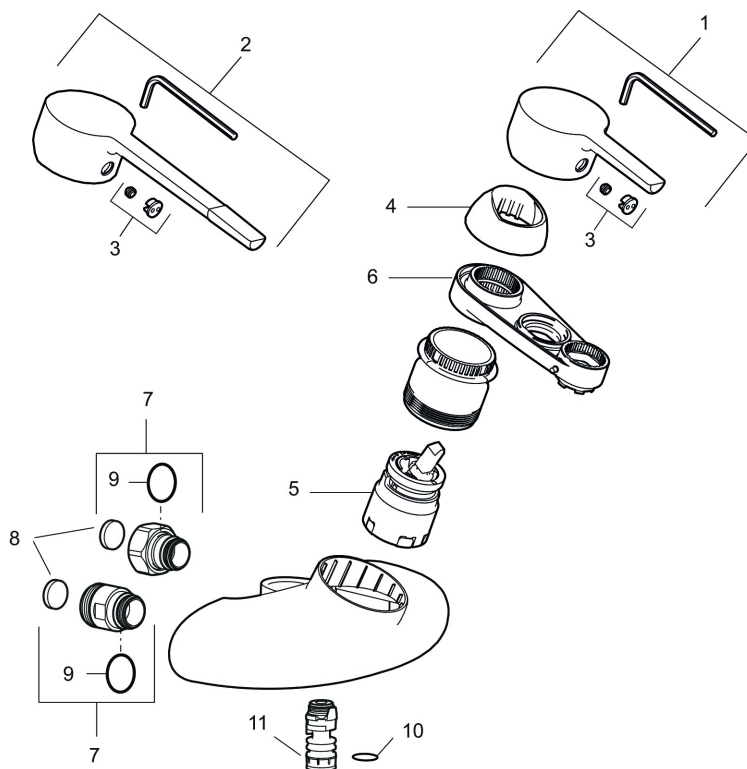

MORA MMIX W5 ettgrepps spolblandare (160 c/c)

Art.nr: 753060 RSK: 8309810 Flöde 3 bar: 29,4 l/min

Utförande: Krom

- Mjukstängande med keramisk avstängning
- Med vakuumventil
- Utsprång med väggbricka 58 mm
- Återströmningsskydd enligt EU-standard SS-EN 1717
- OBS! Får ej användas tillsammans med självstängande handdusch

Unika egenskaper

Skyddsmodul 

PRODUKTBESKRIVNING

MORA MMIX W5 ettgrepps spolblandare (160 c/c)

Art.nr: 753060

RSK: 8309810

Reservdelslista

NR.	ART.NR	RSK	BESKRIVNING
1	409389.AE	8344867	Spak, komplett
2	409390.AE	8344874	Care-spak, komplett, krom/svart
3	409392.AE	8344866	Färgmarkering och fästskruv
4	409410.AE	8591986	Täckhylsa
5	S600276	8387231	Keramiksats med serviceverktyg, 20 l/min
6	S600298	3870203	Serviceverktyg
7	409360.AA	8187781	Anslutningsnippel (150 c/c), butiksförpackad
7	409361.AE	8228492	Anslutningsnippel (160 c/c)
8	409359.AA	8345172	Filtersats för anslutningskoppling, butiksförpackad
9	129131.AE	8295316	O-ring (18,1 x 1,6), 2 st
10	708843.AE	8295357	O-ring (15,54 x 2,62), 2 st
11	109020.AE	8295322	Nippel M18x1