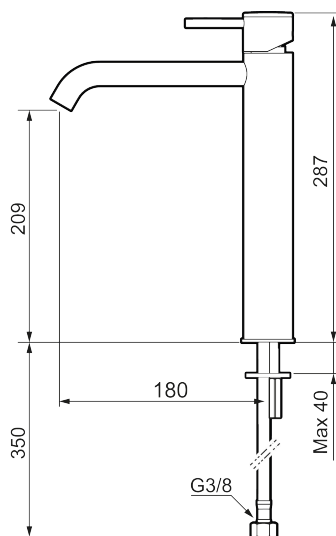

Unika egenskaper

Skyddsmodul 

INXX II soft, high tvättställsblandare

INXX II tvättställsblandare finns i tre olika höjder där high är en hög blandare anpassad för en skålformad bänkmonterad ho. Med en tålig mattgrå nyans och tvättställsblandarens stilrena form, höjer INXX II soft badrummets komfort och ger en känsla av kvalitet och elegans. Blandaren är testad och godkänd utifrån de byggregler som finns och är energieffektiv, vilket innebär att den ger en lägre vatten- och energiförbrukning utan att ge avkall på komforten. Bottenventil finns som tillbehör i samma nyans.

Utförande: Mattgrå

- Keramisk tätning
- Omställbar flödesbegränsning och temperaturspär
- Flexibla anslutningsrör i metallomspunnen Soft PEX[®], lekande G3/8
- Hålmått Ø34-37 mm

PRODUKTBESKRIVNING

INXX II soft, high
tvättställsblandare