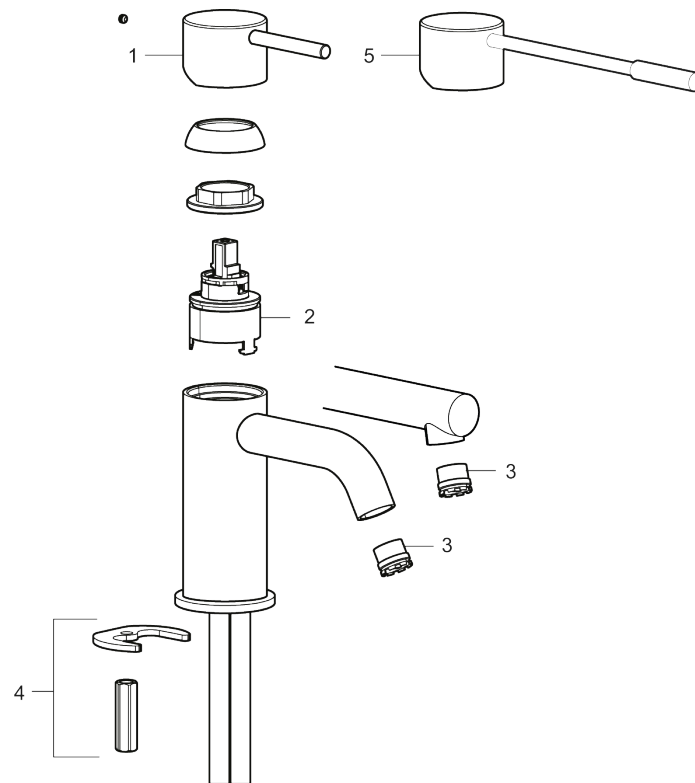

PRODUKTBESKRIVNING

INXX II soft, high
tvättställsblandare

INXX II tvättställsblandare finns i tre olika höjder där high är en hög blandare anpassad för en skålformad bänkmonterad ho. Med en tålig mattgrå nyans och tvättställsblandarens stilrena form, höjer INXX II soft badrummets komfort och ger en känsla av kvalitet och elegans. Blandaren är testad och godkänd utifrån de byggregler som finns och är energieffektiv, vilket innebär att den ger en lägre vatten- och energiförbrukning utan att ge avkall på komforten. Bottenventil finns som tillbehör i samma nyans.

Om serien

INXX II är en elegant och tidlös serie i en palett av noga utvalda nyanser. Kombinationen av hög kvalitet, sober design och skön komfort gör den till den ultimata serien.

Art.nr: 273021.44CA

RSK: 8278280

Reservdelslista

NR.	ART.NR	RSK	BESKRIVNING
1	409701.AE	8394076	Spak, komplett, krom
1	409701.12AE	8394077	Spak, komplett, mattsvart
1	409701.22AE	8394078	Spak, komplett, mattvit
1	409701.44AE	8394079	Spak, komplett, mattgrå
1	409701.60AE	8394080	Spak, komplett, polerad mässing PVD