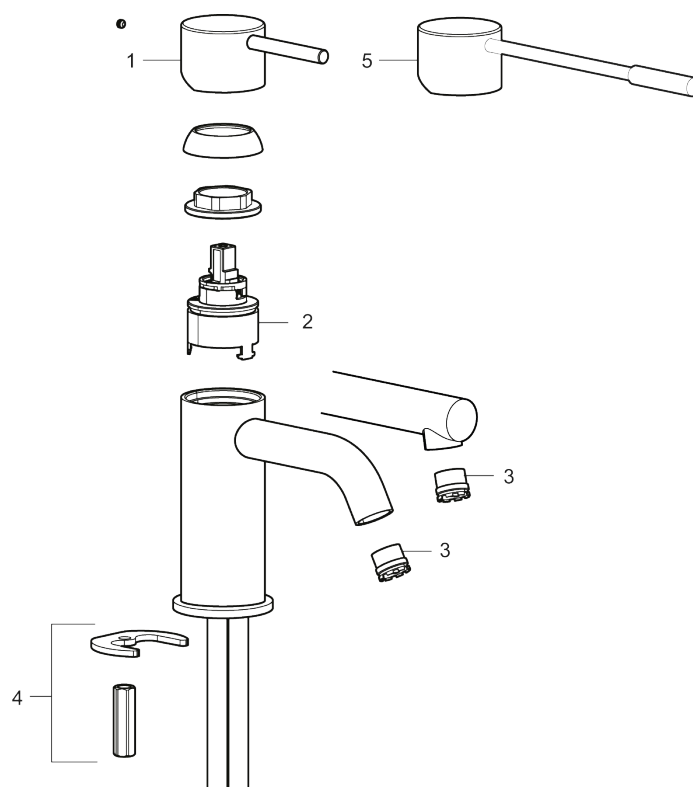

PRODUKTBESKRIVELSE

MORA INXX II sharp, medium

INXX II håndvaskarmatur findes i tre forskellige højder, hvor medium er et mellemhøjt armatur, der er tilpasset større håndvaske. I en slidstærk, mathvid overflader og håndvaskarmaturets lige profil med lang tud og skrå studs – er INXX II sharp både smukt og behageligt i brug. Armaturet er testet og godkendt ud fra det gældende bygningsreglement og er energieffektivt, hvilket indebærer, at det giver et lavere vand- og energiforbrug uden at gå på kompromis med komforten. Bundventilen fås som tilbehør i samme overflader.

Om serien

INXX II er en elegant og tidløs serie i en palet af nøje udvalgte overflader. Kombinationen af høj kvalitet, stilfuldt design og vidunderlig komfort gør den til den ypperligste serie.

Artikel-nummer:

VVS: 701496410

273013.22CA

Reservedelsliste

NR.	ART.NO	WS	BESKRIVELSE
1	409701.AE		Greb, komplet, krom
1	409701.12AE		Greb, komplet, matsort
1	409701.22AE		Greb, komplet, mathvid