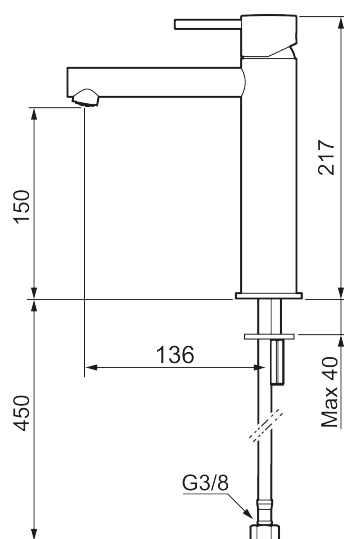

MORA INXX II sharp, medium

INXX II håndvaskarmatur findes i tre forskellige højder, hvor medium er et mellemhøjt armatur, der er tilpasset større håndvaske. I en slidstærk, mathvid overflader og håndvaskarmaturets lige profil med lang tud og skrå studs – er INXX II sharp både smukt og behageligt i brug. Armaturet er testet og godkendt ud fra det gældende bygningsreglement og er energieffektivt, hvilket indebærer, at det giver et lavere vand- og energiforbrug uden at gå på kompromis med komforten. Bundventilen fås som tilbehør i samme overflader.

273013.22CA

VVS:

701496410

Flow 3 bar: 4,5

l/m

Beskrivelse: Mathvid

Unikke egenskaber

Tilbageløbssikring

- Til håndvask.
- 136 mm fremspring.
- Keramisk tætning.
- Indbygget temperatur- og flowbegrænser.
- Flexible tilslutningsslanger.
- Hulmål Ø34-37 mm.

PRODUKTBESKRIVELSE

MORA INXX II sharp, medium

INXX II håndvaskarmatur findes i tre forskellige højder, hvor medium er et mellemhøjt armatur, der er tilpasset større håndvaske. I en slidstærk, mathvid overflader og håndvaskarmaturets lige profil med lang tud og skrå studs – er INXX II sharp både smukt og behageligt i brug. Armaturet er testet og godkendt ud fra det gældende bygningsreglement og er energieffektivt, hvilket indebærer, at det giver et lavere vand- og energiforbrug uden at gå på kompromis med komforten. Bundventilen fås som tilbehør i samme overflader.