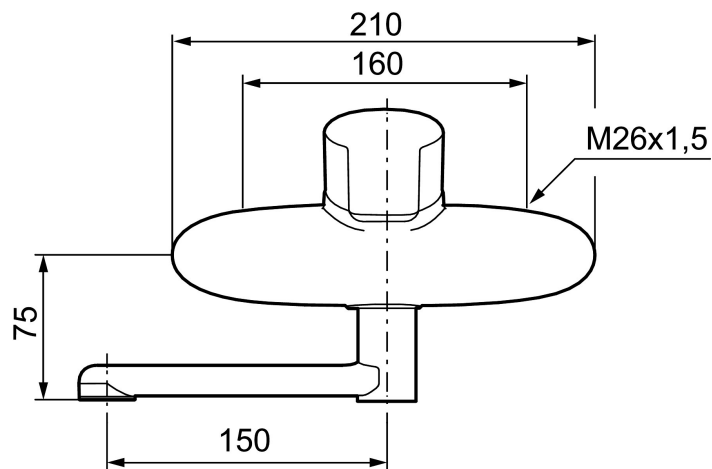

Unika egenskaper

Skyddsmodul

CERA W5 köks- och tvättställsblandare

Mora Cera är en tvättställsblandare med tilltalande modern design som samtidigt är energieffektiv och användarvänlig för hela familjen. Mora Cera skapar en lyxig känsla i ditt badrum, samtidigt som du sparar på både miljön och energikostnader. De integrerade sparfunktionerna i kranen påverkar inte användarkomforten - det som du kommer att märka är att vatten och energikostnaderna minskar!

Art.nr: 253150 RSK: 8309103

Utförande: Krom, 160 c/c

- ESS (energisparsystem)
- Mjukstängning med keramisk tätning
- Omställbar flödesbegränsning och temperaturspär
- Eco (energi- och vattenbesparande strålsamlare)
- Inkl. underliggande pip
- Piputsprång med väggbrička 208 mm
- OBS! Får ej användas tillsammans med självstängande handdusch