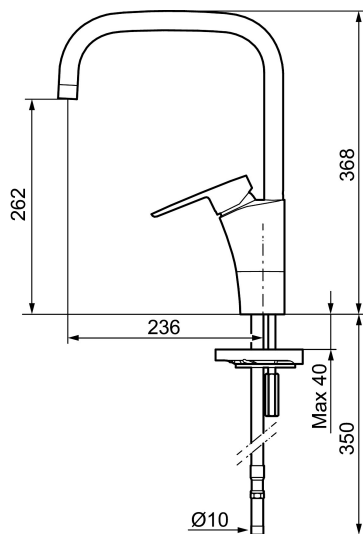

Mora Cera K7 keittiöhana

Keittiöstä on tullut seurustelutila ja luovuuden tyyssija koko perheelle. Modernin keittiöhanaan täytyy näyttää hyvältä, toimia virheettömästi ja lisäksi edistää hyvää hygieniaa ja turvallisuutta. Siksi Mora Cera tarjoaa sitä, mitä keittiöön halutaan. Huolenpitoa ja laatuaikaa.

Tuote-nro: 242050 **LVI:** 6261197 **Flow 3 bar:** 7,7 l/m

Kuvaus: Kromattu, Soft PEX 10 mm

- ESS-energiansäästötoiminto
- Keraaminen säätökasetti: pitkä käyttöikä ja pehmeä sulkeutuminen, joka estää paineiskut ja putkien paukkumiset
- Lämpötilan- ja vesimäärän esisääto
- Eco-poresuutin
- Joustavat Soft PEX®-liitosletkut
- Juoksuputken rajoitus valittavissa 60°, 85°, 110° tai 360° (rajoitinsarja 60° tai 110° mukaan)
- Asennusreikä Ø32-37 mm
- Ääniluokka 1