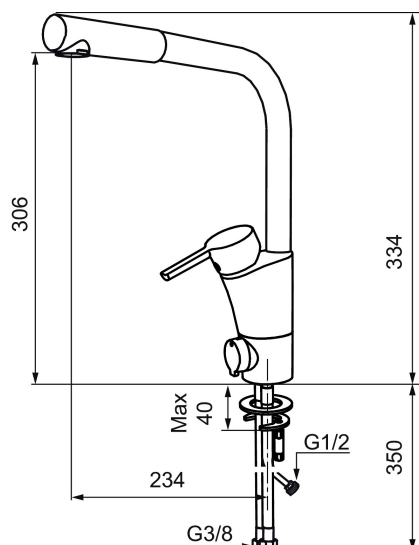

MORA MMIX K6 köksblandare

Mora MMIX kombinerar en formskön och ergonomisk design med en energieffektiv insida. Designen präglas av en smekamt böljande geometri och förmedlar en tidlös och sammanhängande stil över hela serien. Vårt unika miljökoncept EcoSafe™ ligger till grund för utvecklingsarbetet och bidrar till låg energiförbrukning och långsiktig miljöhänsyn. Blandaren är blyfri.

Art.nr: 732021 RSK: 8318386 Flöde 3 bar: 7,5 l/min

Utförande: Krom, ansl. lekande G3/8

Unika egenskaper

Skyddsmodul

- BVB ID 54013
- ESS (energisparsystem)
- Mjukstängning med keramisk tätning
- Omställbar flödesbegränsning och temperaturspär
- Eco (energi- och vattenbesparande strålsamlare)
- Flexibla anslutningsrör i metallomspunnen Soft PEX®
- Svängbar pip 60°, 85°, 110° eller 360°
- Med diskmaskinsavstängning. Omställbar mellan KV och VV, inställd på KV
- Lead Free (blyfri)
- Hålmått Ø32-37 mm