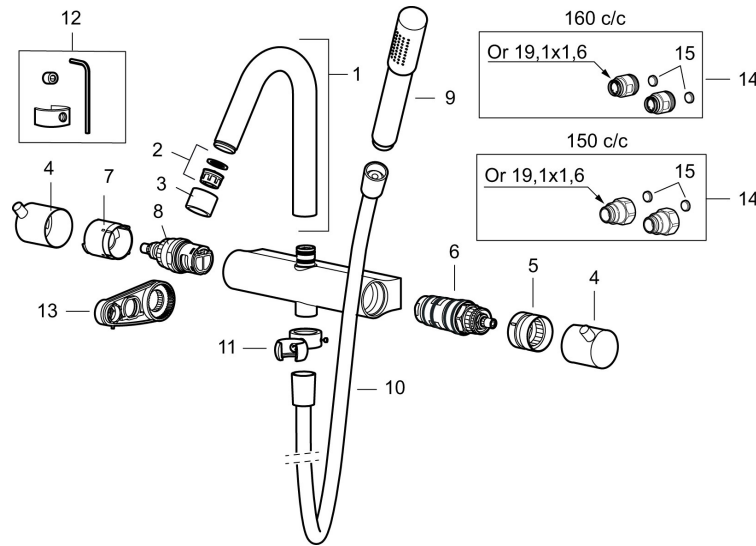

# MORA IZZY shower system kit

Mora Izzy formidler harmoni og eleganse. Dusjstangens formskjønne linjer gir Mora Izzy et karakteristisk utseende. Den rustikke finishen til Izzy Rustic er inspirert av industrielle, rå miljøer og snakker sitt eget språk.

## Reservedelsliste

NR.	ART. NO.	NRF-NUMMER	BESKRIVELSE
1	409617.AE		Utløpstut, komplett, krom
1	409617.25AE		Utløpstut, komplett, rustikk messing
1	409617.66AE		Utløpstut, komplett, råmessing
1	409617.80AE		Utløpstut, komplett, krom/riflete
2	139783.AE		Innsats strålesamler 20–24 l/min ved 3 bar
3	409618.AE		Hylse for strålesamler M22 innv., krom
3	409618.25AE		Hylse for strålesamler M22 innv., rustikk messing
3	409618.66AE		Hylse for strålesamler M22 innv., råmessing
3	409618.80AE		Hylse for strålesamler M22 innv., krom/riflet
4	409619.AE		Avstengningsratt eller temperaturratt, krom
4	409619.25AE		Avstengningsratt eller temperaturratt, rustikk messing
4	409619.66AE		Avstengningsratt eller temperaturratt, råmessing
4	409619.80AE		Avstengningsratt eller temperaturratt, krom/riflet
5	209010.AE		Sperrering for temperaturratt
6	729219.AE		Termostatinsats
7	209011.AE		Stoppring for mengderatt reversibelt
8	709011.AE		Keramisk kranoverdel reversibelt

NR.	ART. NO.	NRF-NUMMER	BESKRIVELSE
9	139785.AE	4294505	Hånddusj, krom
9	139785.25AE		Hånddusj, rustikk messing
9	139785.66AE		Hånddusj, råmessing
10	131170.AE	4295045	Dusjslange 1,75 m, krom
10	409622.AE		Dusjslange 1,75 m, sort
11	409623.AE		Hånddusjholder, krom
11	409623.25AE		Hånddusjholder, rustikk messing
11	409623.66AE		Hånddusjholder, råmessing
12	409621.AE		Sperresegment for fast tut
13	S600298		Serviceverktøy
14	409360.AA		Tilslutningsmutter komplett (150 c/c)
14	409361.AE		Tilslutningsmutter komplett (160 c/c)
15	209604.AE		Filtersett for tilslutningsmutter