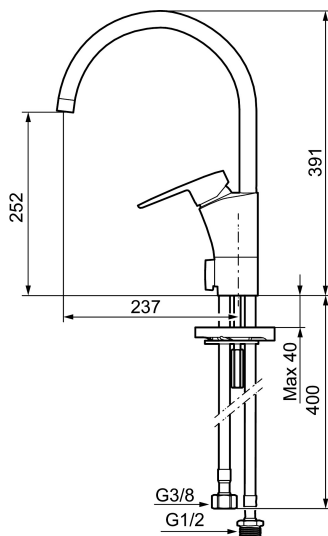

MORA CERA K5 Spültisch- Einhebelmischer

In heutigen Familien spielt sich ein Teil des Lebens in der Küche ab. Eine moderne Küche muss gut aussehen, perfekt arbeiten und einem hohen Hygiene- und Sicherheitsstandard entsprechen. Deshalb bietet Mora Armaturen in hoher Qualität an.

: 242151 Flow 3 bar: 7,9 l/m

Ausführung: Chrom

- Mit Geräteanschlussventil (Umstellung warm/kalt möglich)
- ESS (Energie-Spar-System)
- Mit Soft Closing zur Vermeidung von Druckstößen
- Einstellbare Mengen- und Temperaturbegrenzung
- Eco (Energie- und Wasserstrahlregler)
- Flexible Anschlussschläuche Soft-PEX®
- Schwenkbarer Auslauf 60°, 85°, 110° oder 360° (Sperrung für 60° oder 110° inklusive)
- Lochdurchmesser Ø32-37 mm

Schutzmodul