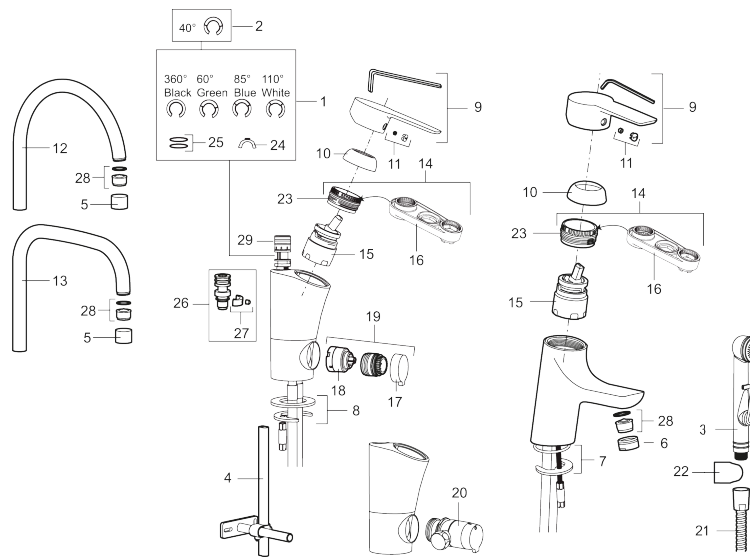

: 242151 Flow 3 bar: 7,9 l/m

**Ausführung:** Chrom

- Mit Geräteanschlussventil (Umstellung warm/kalt möglich)
- ESS (Energie-Spar-System)
- Mit Soft Closing zur Vermeidung von Druckstößen
- Einstellbare Mengen- und Temperaturbegrenzung
- Eco (Energie- und Wasserstrahlregler)
- Flexible Anschlussschläuche Soft-PEX®
- Schwenkbarer Auslauf 60°, 85°, 110° oder 360° (Sperrung für 60° oder 110° inklusive)
- Lochdurchmesser Ø32-37 mm

: 242151

1	S600299	Dichtungs- und Begrenzungssatz
2	209543.AE	Sperre 40°
3	S600206	Selbstschliessende Handbrause, chrom
4	S600308	Stabilisierungssatz
5	131410.AE	Gehäuse M22 innen
6	131413.AE	Gehäuse M24 außen
7	S600160	Befestigung, Waschtischarm.
8	S600159	Monteringssæt til køkkenarmatur
9	409600.AE	Hebel, komplett
10	409391.AE	Überwurfmutter
11	409392.AE	Markierungsplättchen und Schraube für Hebel
12	409395.AE	Auslauf K5, komplett
13	409396.AE	Auslauf K7, komplett
14	409393.AE	Befestigungsring für Einsatz, incl. Servicewerkzeug
15	S600273	Keramikkartusche, inkl. Servicewerkzeug
16	S600298	Servicewerkzeug
17	409400.AE	Handrad für Gerätenanschlussventil
18	S600337	Keramisch patroon voor vaatwasseraansluiting, met servicegereedschap

18	S600316	Keramisch patroon voor vaatwasseraansluiting, zonder servicegereedschap
19	409104.AE	Geräteanschlussventil, inkl. Servicewerkzeug
20	409399.AE	Reparatursatz für Geräteanschlussventil
21	S600207	Duschschlauch 1500mm, Hochdruck, Metall
22	130732.AE	Wandhalter
23	439060.AE	Feststellnippel für Einsatz
24	309519.AE	Sperre, 2-er Pack (schwarz/grau)
25	708843.AE	O-Ring (15,54 x 2,62), 2 Stck.
26	109016.AE	Auslaufsnippel, komplett für fixierten Auslauf
27	139595.AE	Stoppschraube mit Sperrsegment
28	132205.AE	Einsatz für Strahlregler, 5 l/min von 200–600 kPa
28	S600319	Einsatz für Strahlregler, 7–9 l/min von 300 kPa
28	132408.AE	Einsatz für Strahlregler, 8 l/min von 200–600 kPa
29	S600018	Auslaufsnippel, komplett