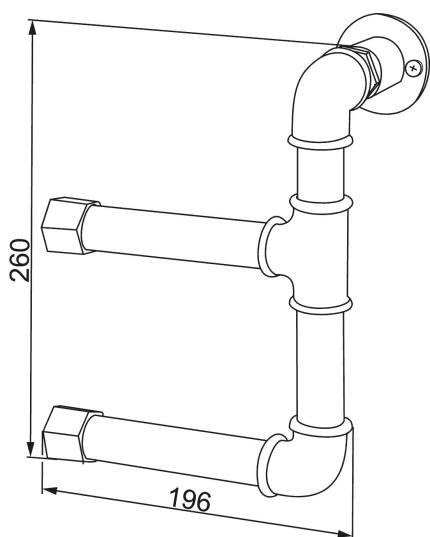

## Mora Garden toiletpapirholder dobbelt

Stilren og vægophængt toiletpapirholder til to toiletruller. Den industrielle og rustikke holder er tilbehør i en sort nuance, som hjælper med at skabe et unikt og personligt badeværelse.

Artikel-nummer: 400026

Beskrivelse: Sort

- Vægophængt toiletpapirholder til to toiletruller.