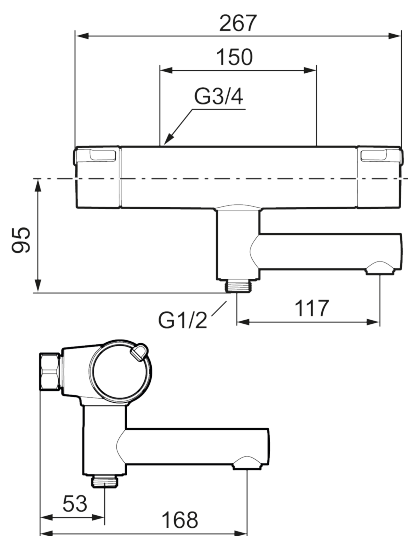

MMIX II badkarsblandare

Vår klassiska badkarsblandare MMIX i kromat utförande har fått en rakare form och ett djärvare uttryck. Resultatet? Överlägsen funktion och elegant stil!

Även insidan har fått sig en uppgradering i form av en förbättrad termostat för bästa tänkbara energieffektivitet.

Art.nr: 330100 RSK: 8245069 Flöde 3 bar: 22,9 l/min

Utförande: Krom, 150 c/c

- OBS! 150 c/c
- Utloppspip med inbyggd omkastare
- Tryckbalanserad termostatinsats
- Säkerhetsspärr 38°
- Eco-stopp
- Lead Free (blyfri)
- Återströmningsskydd enligt EU-standard SS-EN 1717
- Ljudklass 1