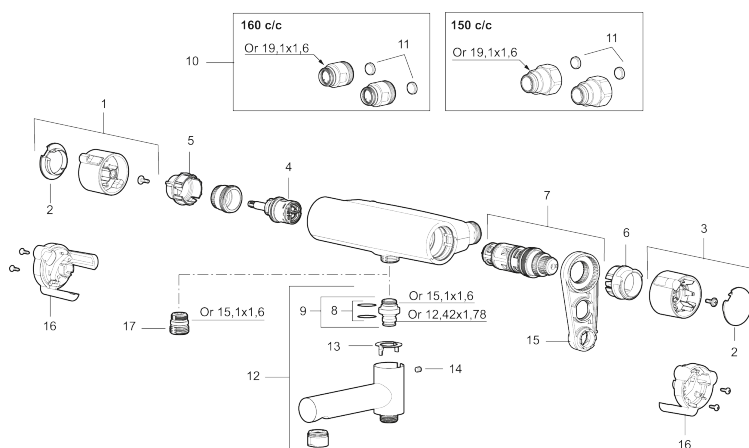

Även insidan har fått sig en uppgradering i form av en förbättrad termostat för bästa tänkbara energieffektivitet.

Art.nr: 330100 RSK: 8245069 Flöde 3 bar: 22,9 l/min

Utförande: Krom, 150 c/c

- OBS! 150 c/c
- Utloppspip med inbyggd omkastare
- Tryckbalanserad termostatinsats
- Säkerhetsspärr 38°
- Eco-stopp
- Lead Free (blyfri)
- Återströmningsskydd enligt EU-standard SS-EN 1717
- Ljudklass 1

Art.nr: 330100

RSK: 8245069

Reservdelslista

NR.	ART.NR	RSK	BESKRIVNING
1	S600191	8397017	Mängdvråd, komplett, krom
2	S600192	8397019	Täcklock, krom, 2-pack
3	S600190	8397018	Temperaturvråd, komplett, krom
4	S600020	8441462	Keramiskt överstycke, med serviceverktyg (duschblandare)
4	S600269	8387232	Keramiskt överstycke, utan serviceverktyg (duschblandare)
4	S600021	8441463	Keramiskt överstycke, med serviceverktyg (badkarsblandare), och för duschblandare MMIX II med utl. upp
4	S600270	8387233	Keramiskt överstycke, utan serviceverktyg (badkarsblandare), och för duschblandare MMIX II med utl. upp
5	S600086	8439710	Stoppring, standard
6	S600087	8439711	Skållningsskyddsring
6	S600026	8439708	Skållningsskyddsring, max 42°
7	S600084	8439709	Termostatinsats, komplett med serviceverktyg
7	S600271	8397030	Termostatinsats, utan serviceverktyg
8	209519.AE	8938340	O-ringar
9	409366.AE		Nippel M18x1 (badkarsblandare)
10	409361.AE	8228492	Anslutningsnippel (160 c/c)
11	409359.AA	8345172	Filtersats för anslutningskoppling, butiksförpackad

NR.	ART.NR	RSK	BESKRIVNING
12	409356	8344853	Utloppspip för ombyggnad av duschblandare
13	129154.AE	8295332	Spärring
14	708655.AE	8295447	Låsskruv
15	891096.AE	8345921	Serviceverktyg
16	S600193	8397020	Care-vingar, svart, 2-pack
17	S600088	8439712	Nippel M18x1-G1/2 (duschblandare)