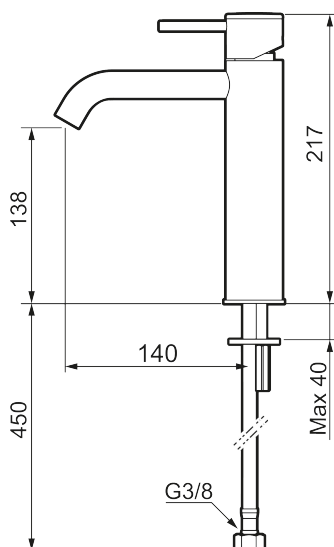

### Unika egenskaper

Skyddsmodul AA

- Keramisk tätning
- Omställbar flödesbegränsning och temperaturspär
- Eco (energi- och vattenbesparande konstantflödesstrålsamlare, 5 l/min vid 2–6 bar)
- Flexibla anslutningsrör i metallomspunnen Soft PEX<sup>®</sup>, lekande G3/8
- Hålmått Ø34-37 mm