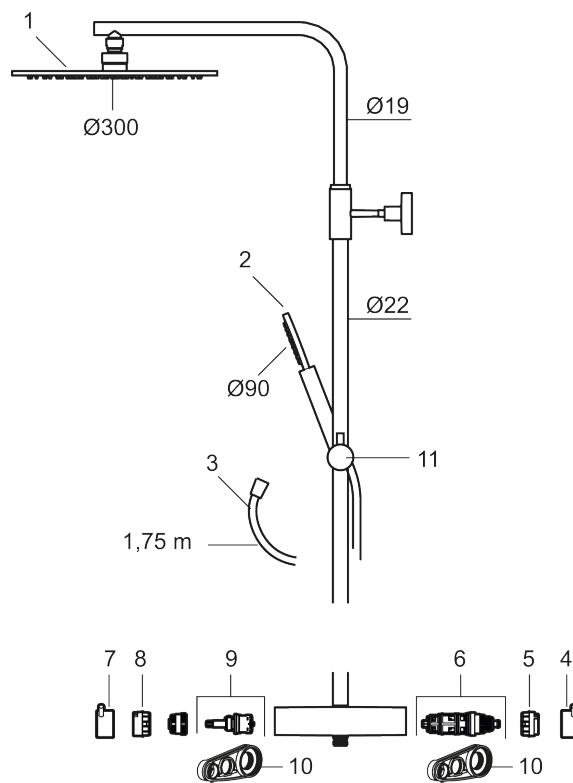

PRODUKTBESKRIVNING

MORA INXX II shower system kit

Med en holdbar mattgrå nyanse forener INXX II klassisk design med høy ytelse og tilbyr en jevn temperatur, høy komfort og et sterkt vern mot skålding. Takdusjens store, tynne taksil gjør at dusjen passer like bra i et baderom med sterk karakter og effektfulle former som i et stilrent baderom skapt for avkoblede stunder. Blandebatteriet er testet og godkjent ut fra gjeldende byggeregler og det er energieffektivt, noe som innebærer at man får et lavere vann- og energiforbruk uten å gi avkall på komforten. INXX II er serien som tilbyr en vannopplevelse i verdensklasse.

Om serien

INXX II er en elegant og tidløs serie i en palett av nøye utvalgte nyanser. Kombinasjonen av høy kvalitet, stilren design og herlig komfort gjør den til den ultimate serien.

Art.no.: 271900.44

NRF-nummer: 4290497

Reservedelsliste

NR.	ART. NO.	NRF-NUMMER	BESKRIVELSE
1	130348	4295038	Dusjkopp Ø300 mm m/kuleledd, krom
1	130348.12	4295039	Dusjkopp Ø300 mm m/kuleledd, matt sort
1	130348.22	4295041	Dusjkopp Ø300 mm m/kuleledd, matt hvit
1	130348.44	4295042	Dusjkopp Ø300 mm m/kuleledd, matt grå