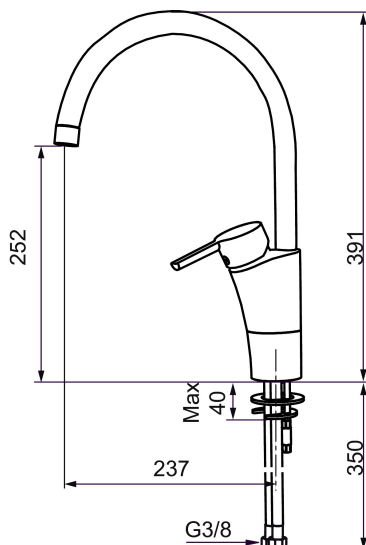

## MORA MMIX K5 köksblandare

Mora MMIX kombinerar en formskön och ergonomisk design med en energieffektiv insida. Designen präglas av en smekamt böljande geometri och förmedlar en tidlös och sammanhängande stil över hela serien. Vårt unika miljökoncept EcoSafe™ ligger till grund för utvecklingsarbetet och bidrar till låg energiförbrukning och långsiktig miljöhänsyn. Blandaren är blyfri.

Art.nr: 732101 RSK: 8318376 Flöde 3 bar: 7,3 l/min  
Utförande: Krom, ansl. lekande G3/8

### Unika egenskaper

Skyddsmodul 

- BVB ID 54013
- ESS (energisparsystem)
- Mjukstängning med keramisk tätning
- Omställbar flödesbegränsning och temperaturspär
- Eco (energi- och vattenbesparande strålsamlare)
- Flexibla anslutningsrör i metallomspunnen Soft PEX®
- Svängbar pip 60°, 85°, 110° eller 360°
- Godkänd av reumatikerförbundet
- Lead Free (blyfri)
- Hålmått Ø32-37 mm