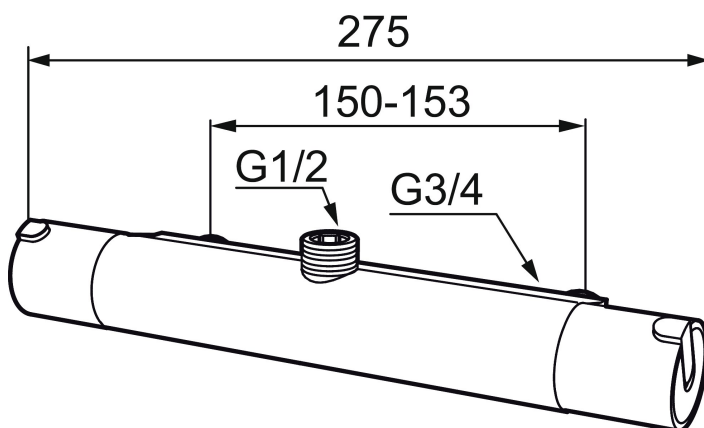

MORA REXX T5 duschblandare

Mora REXX är essensen av skandinavisk design och funktionalitet. Serien är minimalistisk och med enkelheten i fokus. Dess precision är dess innovation. När tradition och hantverk samsas med moderna tillverkningsmetoder och inspirerande formgivning, blir resultatet Mora REXX. Här i form av en vacker duschblandare med världsledande funktionalitet för säkerhet och komfort.

Art.nr: 707065.0011 RSK: 8343990

Utförande: Krom/svart, 150 c/c

Unika egenskaper

Skyddsmodul 

- OBS! 150 c/c
- Duschanslutning upp
- Säkerhetsspärr 38°
- Eco-stopp
- Utsprång med väggbricka 80 mm
- Ansl. inv. G3/4
- Återströmningsskydd enligt EU-standard SS-EN 1717