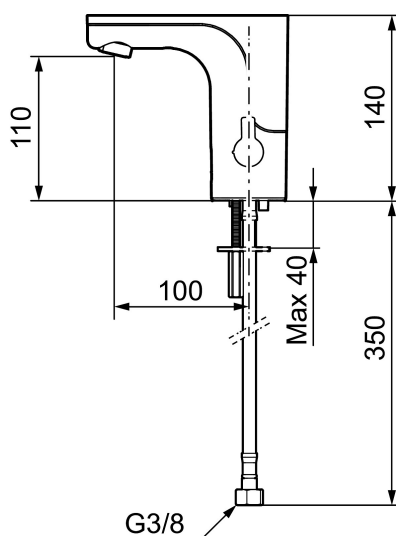

Unike funksjoner

Tilbakeslagssikring

MORA MMIX tronic servantbatteri, batteridrift

Sensorstyrte blandebatterier er vi vant til på offentlige miljøer, men blir nå mer og mer vanlig i private hjem. Mora MMIX Tronic er en ny generasjon svensk-utviklede berøringsfrie kraner med all teknikken integrert i batterihuset. Foruten å være svært enkel å bruke og sparer både vann og energi, så gjør den automatske kalibreringen av sensoren det like enkelt å installere som en vanlig servantkran. Temperaturen stilles enkelt på spaken på siden av batterikroppen som er godt synlig, som også går å sperre mot maks varmtvannstemperatur som en skollingsbeskyttelse, eller helt fjerne når du ønsker en forhåndsinnstilt temperatur. For å hindre stillestående vann som kan årsake veksten av bakterier i vannledningene finnes en programmerbar funksjon.

- Automatisk justering av sensoravstand
- Fleksible Soft PEX[®]-rør med 3/8" mutter
- Hulltagning Ø33,5-37 mm

Innstillinger:

- Stillbar temperaturlbegrensning
- Programmerbar funksjon for hygienespyling
- Velgbar tappetid